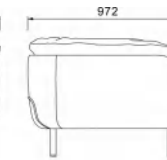

**OP-T10036**  
茶几 : W130×D65×H50cm

**OP-FX80098**  
单 : L113×W86×H78cm  
三 : L243×W86×H78cm

主推搭配颜色 Recommend

DX083 浅灰色西皮

AX56 桔黄色西皮

OP-FX80078 (单人位)

OP-FX80078 (三人位)

OP-T10017 (茶几)