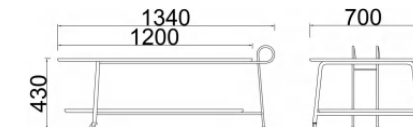

OP-T10012

OP-T10013 (茶几)

OP-RX90007-1  
小凳子: L42xW42xH42cm

OP-F30012  
三人位: L188xW57xH76cm

OP-T10012  
茶几: L42 x W42 x H89cm

OP-T10013  
茶几: L120xW70xH43cm

OP-T10017 (茶几)

OP-63 (茶几)