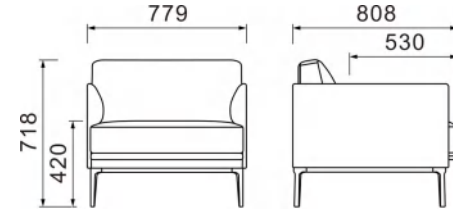

**OP-FX80010-1**

单：L77×W80×H72cm  
三：L187×W80×H72cm

**OP-T10036**

长茶几：W130×D65×H50cm  
方茶几：W65×D65×H50cm

主推搭配颜色 Recommend

DX083 浅灰色西皮

DX097 深橘色西皮

AX73 灰白色西皮

OP-FX80010-1 (单人位)

OP-FX80120 (三人位)

**OP-T10036**  
长茶几 : W130×D65×H50cm  
方茶几 : W65×D65×H50cm

**OP-FX80010-1**  
单 : L77×W80×H78cm

**OP-FX80120**  
三 : L205×W83×H73cm

主推搭配颜色 Recommend

DX083 浅灰色西皮

DX097 深棕色西皮