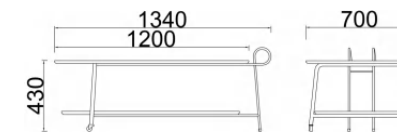

OP-T10017
茶几：φ50*H61cm