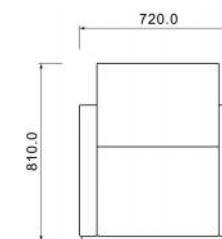

Modest and tasteful modeling unrevaling and graceful quality exquisite and unqualie.

造型稳重大方，质地深沉典雅，工艺精湛超俗，风格迥异，品味独特。

OP-FX80131
L72×W76×H81cm

主推搭配颜色 Recommend