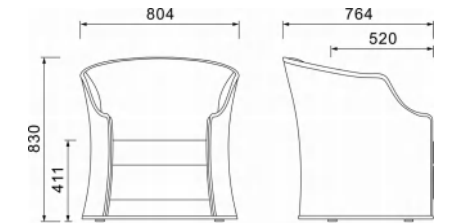

OP-T10219(茶几)