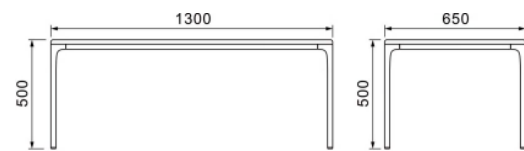

OP-T10036-1 (茶几)