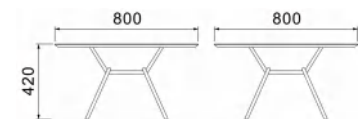

OP-FX30686-2长凳