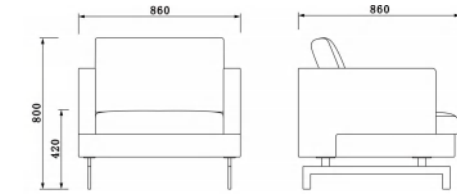

OP-FX30686-1 (四人位)