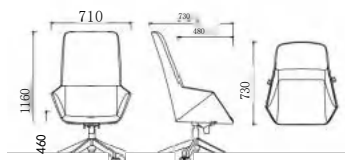

主推搭配颜色 Recommend

OP-BX90006A-1