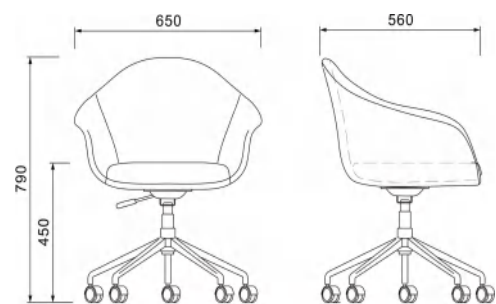

OP-R90397-6
L65×W56×81cm