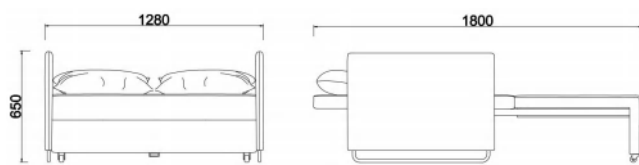

OP-F9238 (展开后)

**OP-F9238**  
单人位: L68×W75×H81cm

**OP-F9238**  
展开后: L68×W180×H81cm

**OP-F9238**  
双人位: 128×W75×H81cm

**OP-F9238**  
展开后: 128×W180×H81cm

主推搭配颜色 Recommend

AX42 黑色西皮

AX36 蓝色西皮