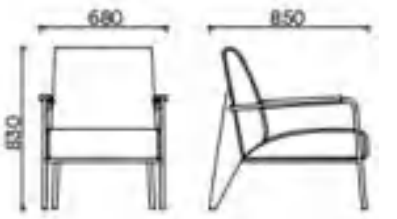

AX43 米白色西皮

**OP-RX90236**  
L74×W74×H73cm

**OP-T10139-1**  
茶几: φ70×H74cm

主推搭配颜色 Recommend

AX60 橙色西皮

DX096天蓝色西皮

AX43 米白色西皮

OP-F9216