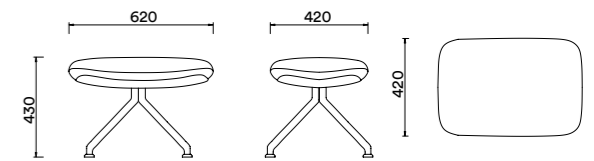

OP-CX60016

Every line shows the seduction of fashion and beauty.

沙发系列同椅子同元素设计，并增加高背躺椅单品，让办公环境不再循规蹈矩。

OP-FX80028A & T 专利 \ PATENT: 201830423595.0

OP-FX80028A

OP-FX80028T

FX80028 (单人位)

FX80028 (三人位)