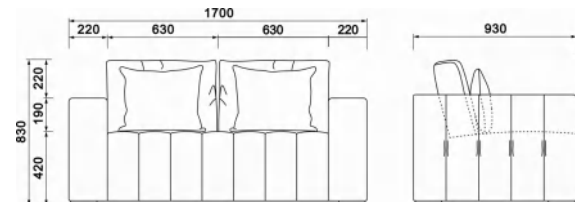

OP-FX80118 (四人位)