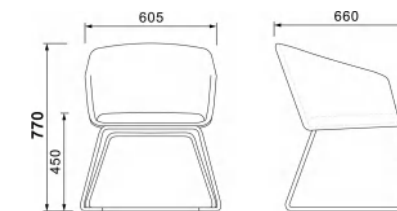

OP-T10219  
茶几: L50×W66×H52cm

主推搭配颜色 Recommend

DX083 浅灰色西皮

DX246 米黄色西皮

AX43 米白色西皮

Modest and tasteful modeling unrevaling and graceful quality exquisite and unqualie.

造型稳重大方, 质地深沉典雅, 工艺精湛超俗, 风格迥异, 品味独特。

OP-R70061-1