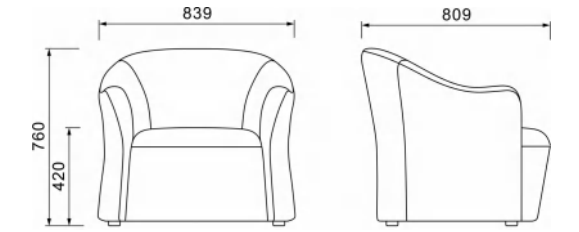

主推搭配颜色 Recommend

DR1330 深蓝色绒布

DR1385 米灰色绒布

OP-F80129-1

OP-T10219 (茶几)

**OP-F80129-1**  
L84×W80×H76cm

**OP-T10219**  
茶几：L50×W66×H52cm

主推搭配颜色 Recommend