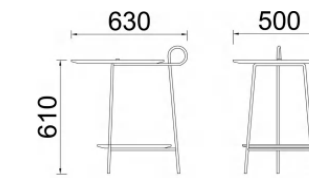

**OP-T10036**  
茶几 : W130×D65×H50cm

**OP-FX80098**  
单 : L113×W86×H78cm  
三 : L243×W86×H78cm

主推搭配颜色 Recommend

DX083 浅灰色西皮

AX56 桔黄色西皮

OP-FX80078 (单人位)

OP-FX80078 (三人位)

OP-T10017 (茶几)