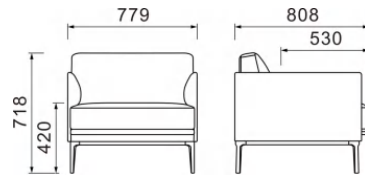

### OP-53

长茶几：W120×D60×H43cm  
方茶几：W60×D60×H43cm

OP-F9137 (单位)

OP-F9137 (三人位)

OP-53-1 (茶几)

OP-53 (茶几)

OP-FX80010 (单位)

OP-FX80010-3 (三人位)