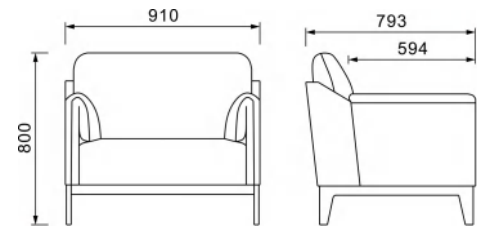

OP-FX80001 单位