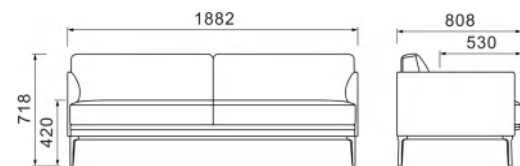

OP-T10036 (茶几)