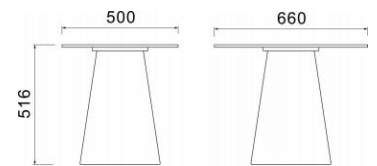

# Enjoy We sit !

Bondse Office

每一个弧度都有经典之美的价值，每一细节都是巧匠精工细腻体现。

OP-F30587-2

OP-T10219-2(茶几)

**OP-F30587-2**  
L113×W93×H85cm

**OP-T10219**  
茶几: L50×W66×H52cm

外圈固定色