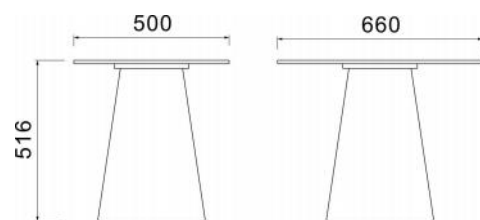

DX083 浅灰色西皮

DX246 米黄色西皮

AX43 米白色西皮

Modest and tasteful modeling unrevaling and graceful quality exquisite and unqualie.

造型稳重大方，质地深沉典雅，工艺精湛超俗，风格迥异，品味独特。

OP-F80129-2

OP-T10219(茶几)

OP-F30771  
L83×W82×H78cm