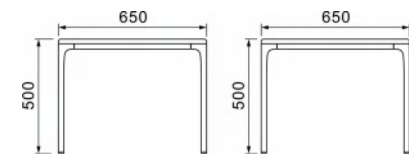

### OP-53

长茶几：W120×D60×H43cm  
方茶几：W60×D60×H43cm

OP-F9137 (单位)

OP-F9137 (三人位)

OP-53-1 (茶几)

OP-53 (茶几)

OP-FX80010 (单位)

OP-FX80010-3 (三人位)

OP-T10036 (茶几)

OP-T10036 (茶几)

**OP-T10036**  
长茶几 : W130×D65×H50cm  
方茶几 : W65×D65×H50cm

**OP-FX80010**  
单 : L77×W80×H72cm

**OP-FX80010-3**  
三 : L210×W86×H80cm

主推搭配颜色 Recommend

DX083 浅灰色西皮

DX097 深棕色西皮