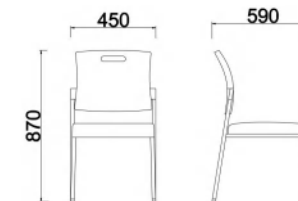

**OP-R1036-2B**  
L45×W59×H87cm

**OP-T10088**  
茶几: W180×D90×H75cm

**OP-T38**  
茶几: W160×D90×H75cm

OP-T38

OP-R1036-2B