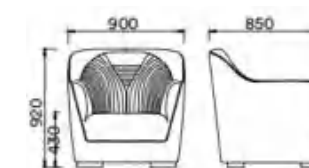

OP-T10039 (茶几)

**OP-FX80070**  
单人位: L90×W85×H92cm

**OP-T10039**  
茶几: W51×D71×H60cm

主推搭配颜色 Recommend

AX73 灰白色西皮

DX246 米黄色西皮

AX43 米白色西皮

OP-F80063