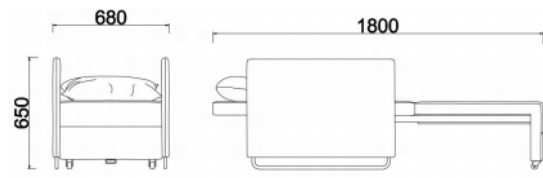

OP-F9238 (两人位)