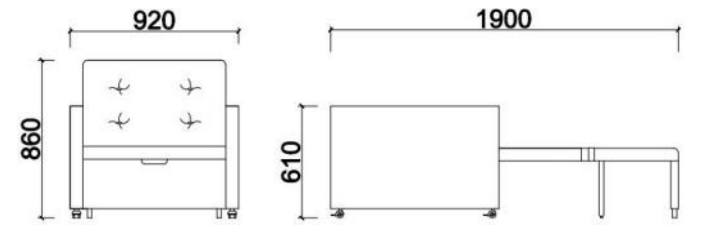

AX43 米白色西皮

OP-F30863

OP-F30863

OP-F30863 (展开后)

**OP-F30863**  
L92×W92×H86cm

**OP-F9238**  
展开后：L1900×W92×H61cm

可选颜色 Options

DX083 浅灰色西皮