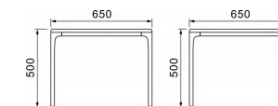

OP-F5955

单 : L93×W90×H88cm
三 : L193×W90×H88cm

OP-T10036

长茶几 : W130×D65×H50cm
方茶几 : W65×D65×H50cm

主推搭配颜色 Recommend

Modest and tasteful modeling unrevaling and graceful qualityexquisite and unqualie.

造型稳重大方，质地深沉典雅，工艺精湛超俗，风格迥异,品味独特