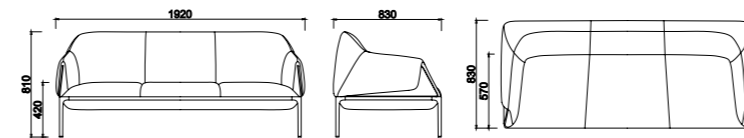

Lead the fashion vanguard

Leather Craft show

Simple element
and perceptual
space

OP-FX80056 (三人位)