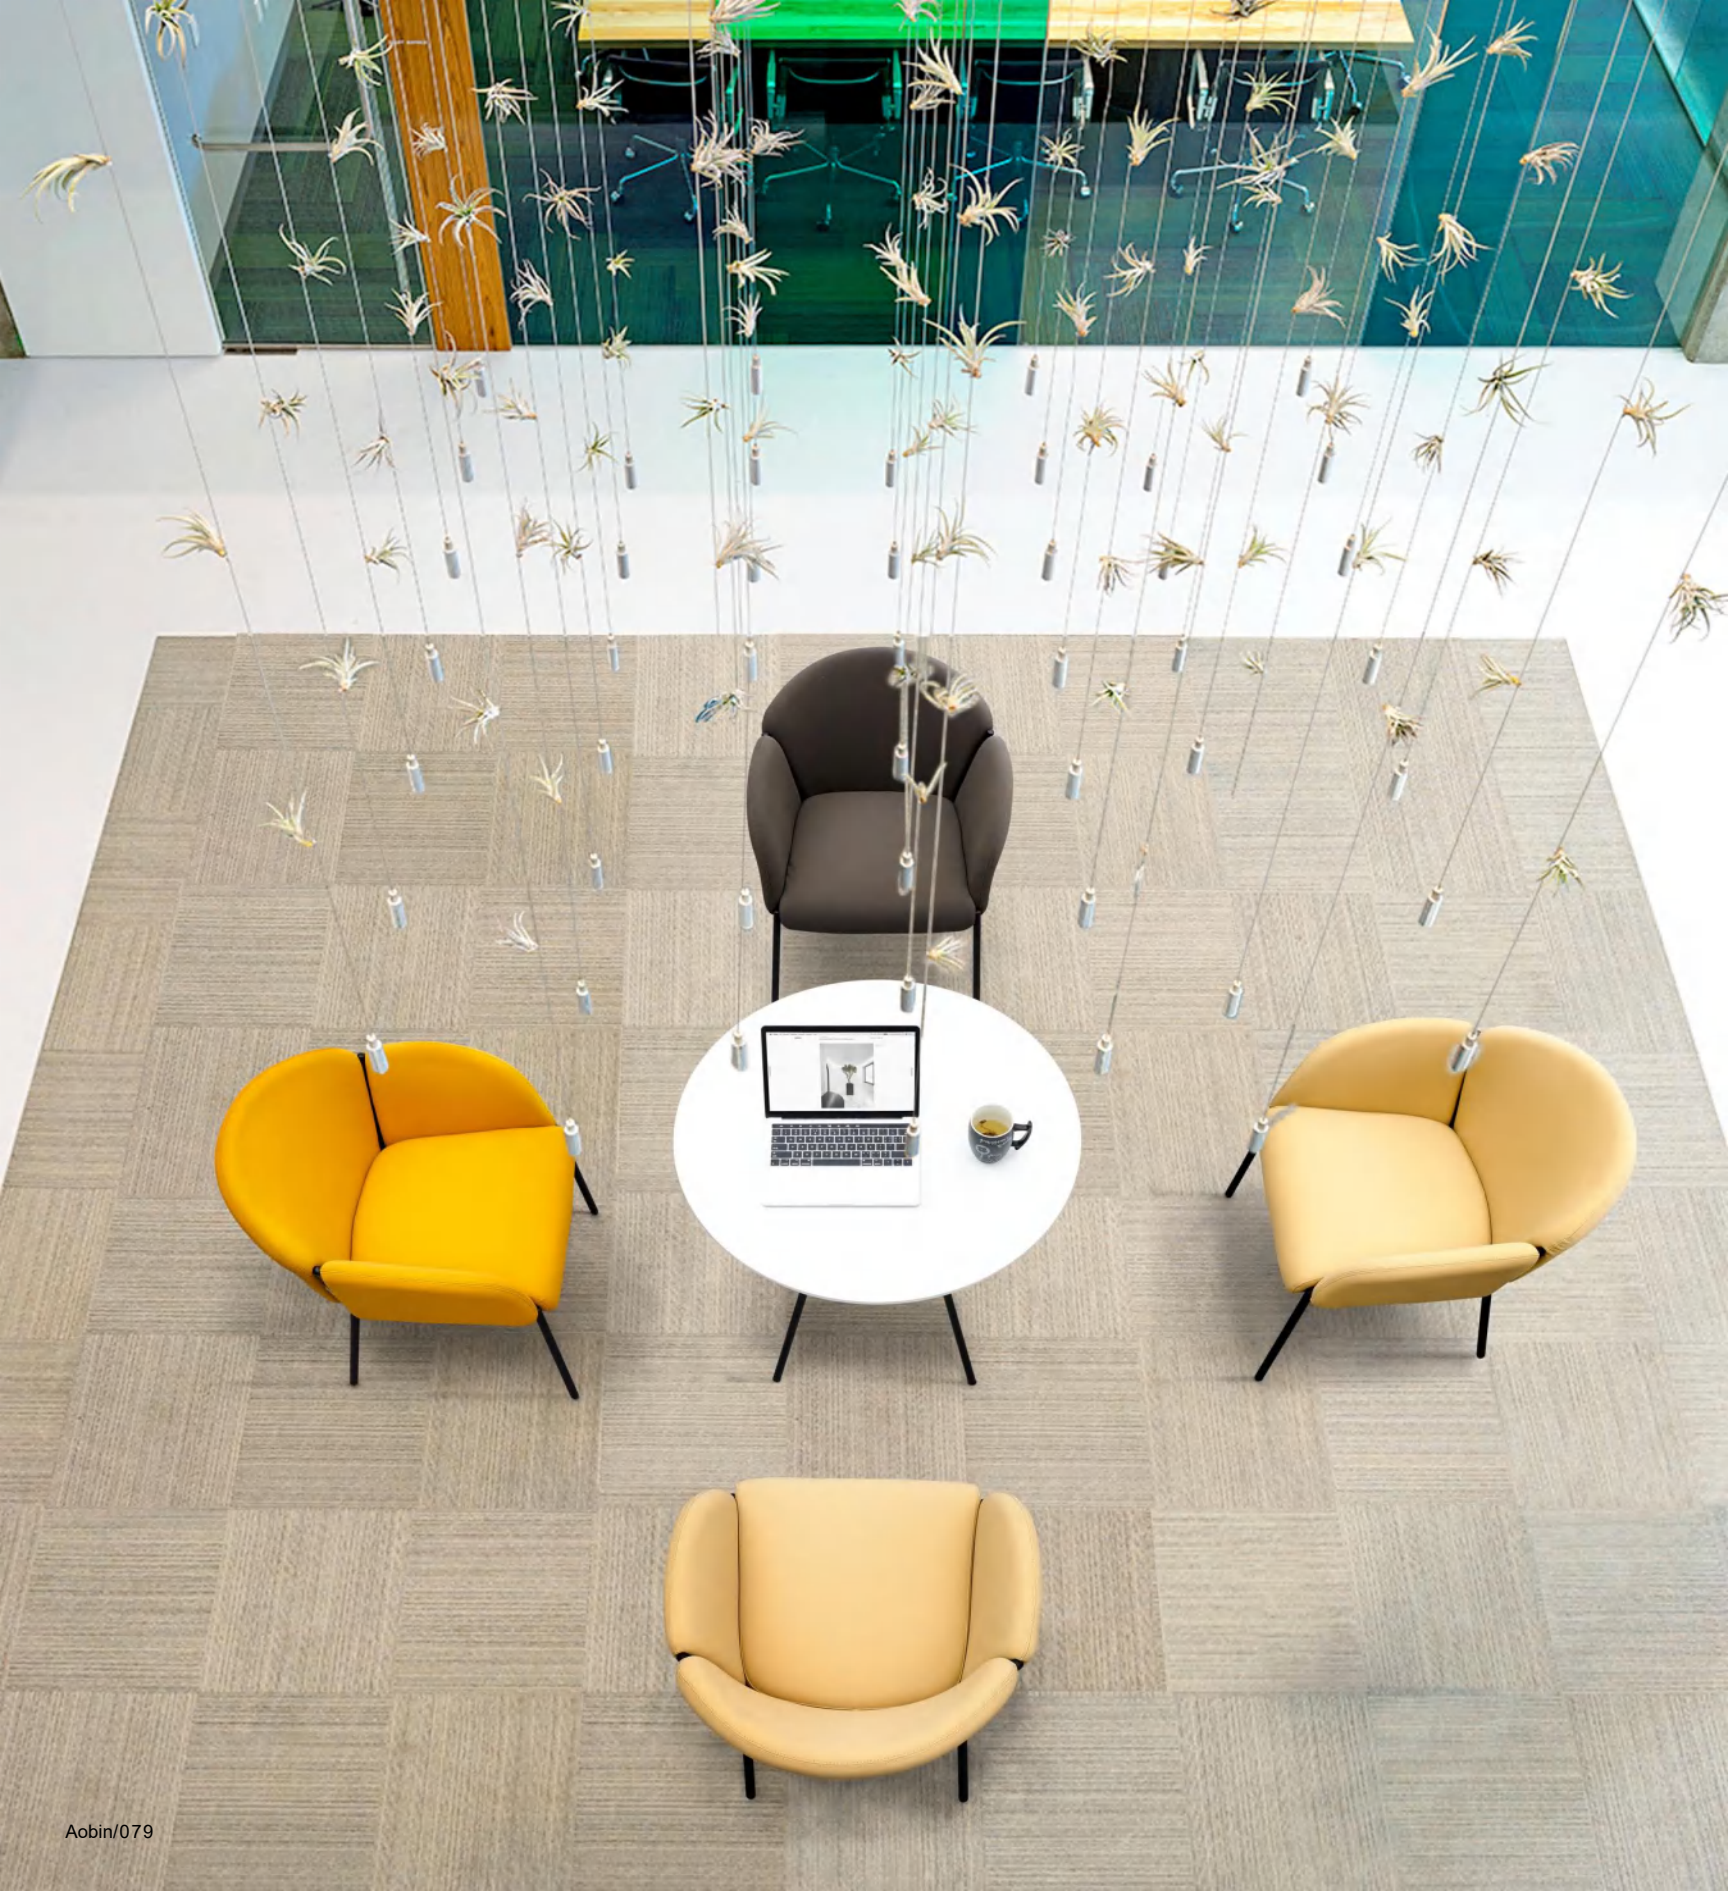

Beautiful space

Aubin offers a range of chairs in different colors to help you create a colorful and stylish office space.