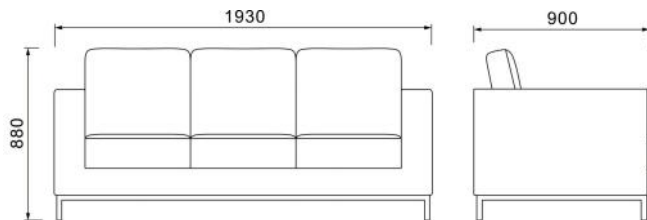

AX73 灰白色西皮

OP-F5955 (单位)

OP-F5955 (三人位)

**OP-F5955**

单 : L93×W90×H88cm  
三 : L193×W90×H88cm

**OP-T10036**

长茶几 : W130×D65×H50cm  
方茶几 : W65×D65×H50cm

主推搭配颜色 Recommend