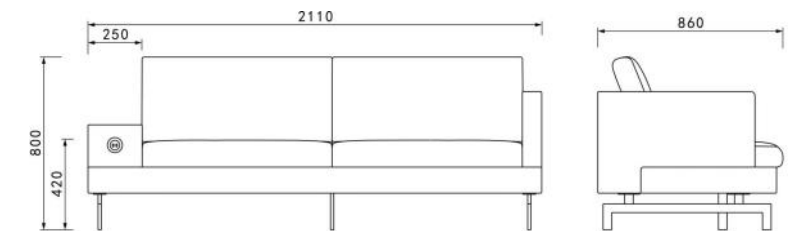

**OP-FX30686-1**

单 : L86×W86×H80cm  
 三 : L195×W86×H80cm  
 四 : L212×W86×H80cm  
 长凳 : L160×W56×H42cm

**OP-119**

高茶几 : φ80×H75cm  
 矮茶几 : φ80×H42cm

Modest and tasteful modeling unrevaling and graceful qualityexquisite and unqualie.