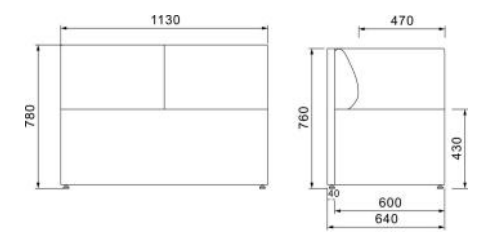

Enjoy We sit !

Bondse Office

OP-F9182

Connotation of fashion

The preference of a human life is actually a reflection of his connotation. For the concise and elegant sofas in the space of fashions, no matter used separately or in combination, they look elegant and graceful.

时尚的内涵人生的喜好，恰恰是内涵的体现，而这些简约、雅致的沙发，于时尚的空间中，无论是单独使用还是与其它产品组合配搭，都显得自如高雅。

OP-F9182
L113×W64×H76cm

主推搭配颜色 Recommend