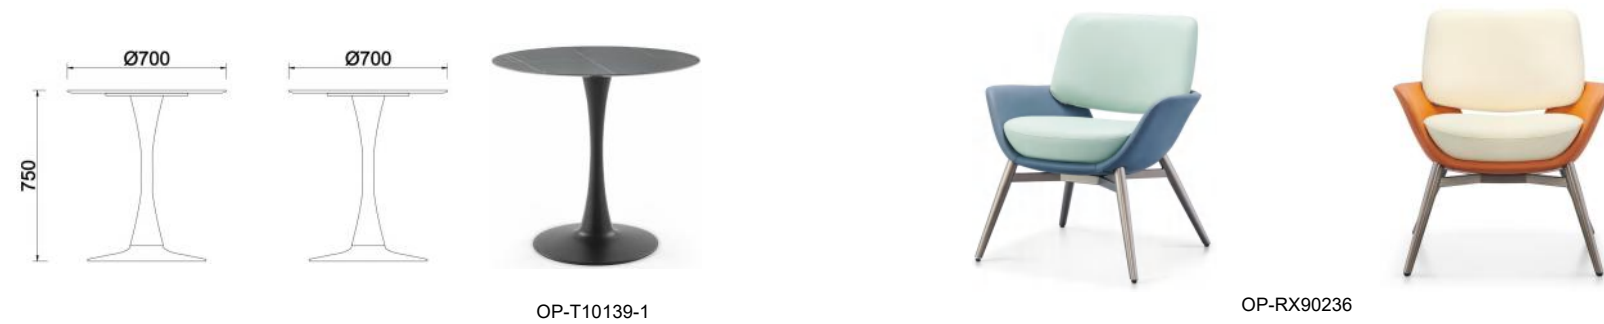

OP-RX90236
L74×W74×H73cm

OP-T10139-1
茶几: φ70×H74cm

主推搭配颜色 Recommend

AX60 橙色西皮

DX096天蓝色西皮

AX43 米白色西皮