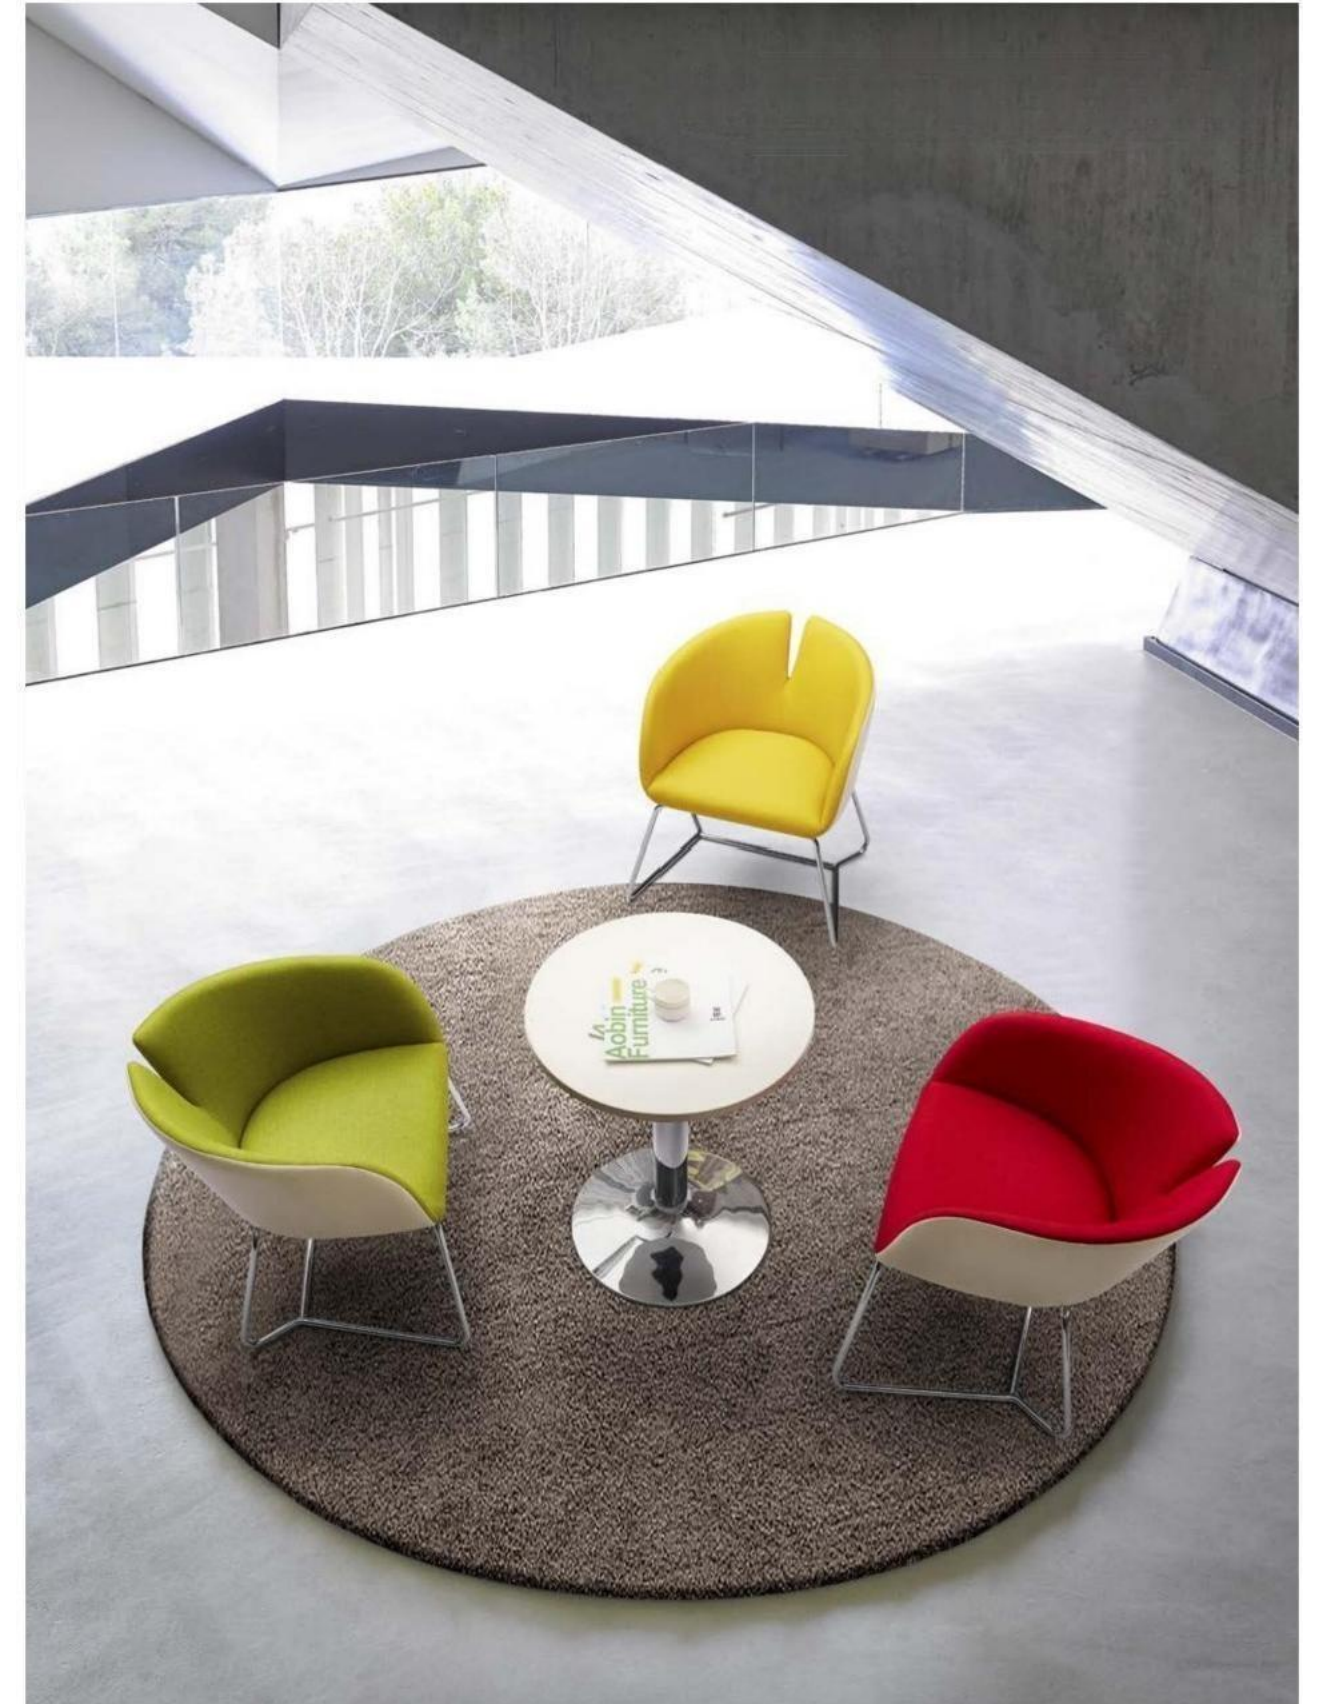

主推搭配颜色 Recommend

Happiness is our highest realm of emotion enjoyment; quiet, needs more detachment to face the noise Sometimes, only in a small corner of the world, through a small carrier, you can get them.

快乐，是我们情感享受的至高境界;宁静，更需要以一颗平常心看待喧嚣。有时候，只是在某个小角落黑个小载体，便能获取。

主推搭配颜色 Recommend