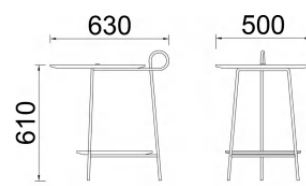

OP-T10013 (茶几)