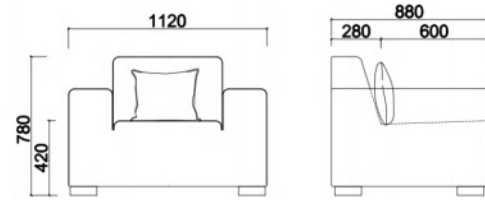

MODERN DESIGN

With your heart to create,with your mind to think, beyond the space the office is presenting succinct sense of modern city easy, harmonious, bright,and brisk with everything personified, beautiful. specialized and reliable.

境由心造，思想领域已不困于空间，办公室展现了简洁的现代都市感，轻松、和谐、明快，环趋向人格化，帅气十足。