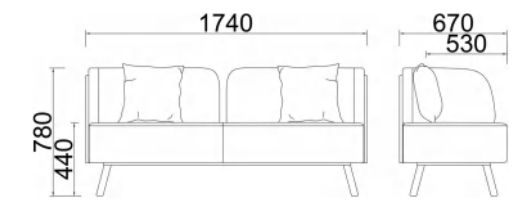

# Artistic.Style

THIS IS THE FREEHAND BRUSHWORK OF CHAIR ART.

椅子艺术的自由写意

OP-FX80012 (单人位)

OP-FX80012 (三人位)

**OP-FX80012**  
单人位: L84xW64xH78cm

**OP-FX80012**  
三人位: L174xW67xH78cm

**OP-T10017**  
茶几: φ50xH61cm