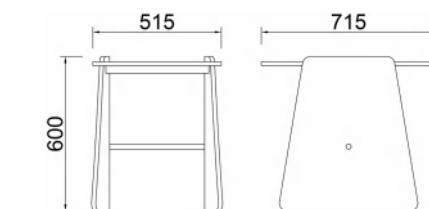

OP-T10219-2

茶几: L50×W66×H52cm

OP-T10039

茶几: W51×D71×H58cm

OP-FX80063

L105×W83×H81cm

主推搭配颜色 Recommend

Modest and tasteful modeling
unrevaling and graceful
quality exquisite and unqualie.

造型稳重大方, 质地深沉典雅, 工
艺精湛超俗, 风格迥异, 品味独特。