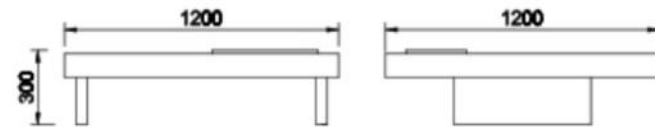

OP-FX80118

单 : L112×W88×H78cm
双 : L203×W88×H78cm
三 : L280×W88×H78cm

OP-T10225

茶几: L110×W110×H30cm
L120×W120×H30cm

主推搭配颜色 Recommend