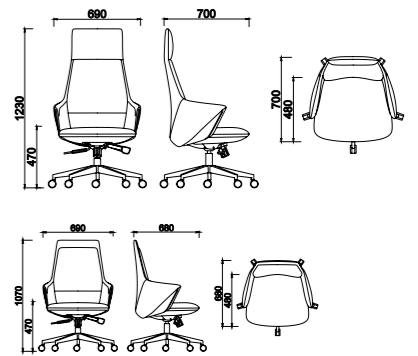

主推颜色 Recommend