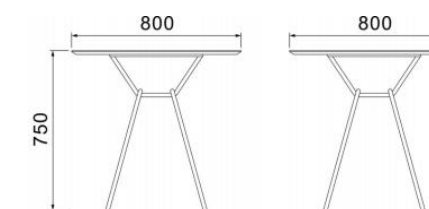

OP-T10039
L59×W65×H83cm

OP-119
茶几：φ80×H75cm

主推搭配颜色 Recommend