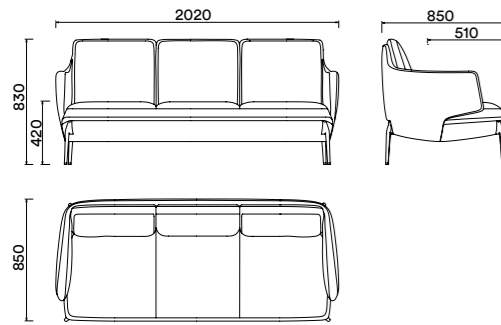

OP-CX60016

Every line shows the seduction of fashion and beauty.

沙发系列同椅子同元素设计，并增加高背躺椅单品，让办公环境不再循规蹈矩。

OP-FX80028A & T 专利 \ PATENT: 201830423595.0

OP-FX80028A

OP-FX80028T

FX80028 (单人位)

FX80028 (三人位)