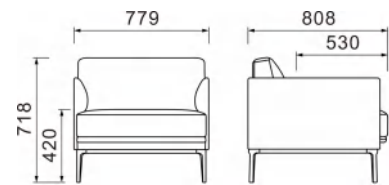

OP-FX80010 (三人位)