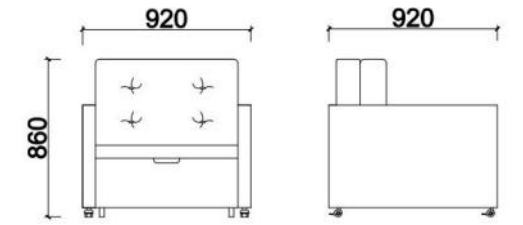

OP-F30863 (展开后)