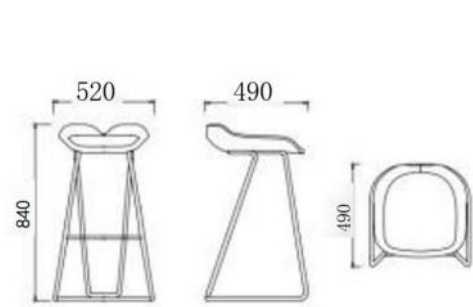

OP-T10017 (茶几)

**OP-F9216**  
L68×W85×H85cm

**OP-T10017**  
茶几:  $\phi 50 \times H61$ cm

主推搭配颜色 Recommend

AX36 蓝色西皮

AX38 土黄色西皮

OP-RX90013

**OP-RX90013**  
L52×W49×84cm