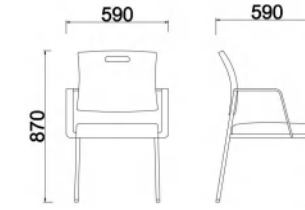

OP-R1036W
L59×W59×H87cm

OP-R1036-2B
L45×W59×H87cm

OP-T10088
茶几: W180×D90×H75cm

OP-T38
茶几: W160×D90×H75cm