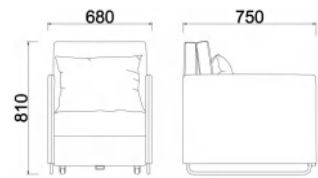

OP-F9238 (展开后)