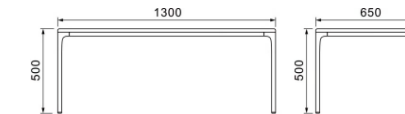

**OP-T10036**  
茶几 : W130×D65×H50cm

**OP-FX80098**  
单 : L113×W86×H78cm  
三 : L243×W86×H78cm

主推搭配颜色 Recommend

DX083 浅灰色西皮

AX56 桔黄色西皮

OP-FX80078 (单人位)

OP-FX80078 (三人位)

OP-T10017 (茶几)