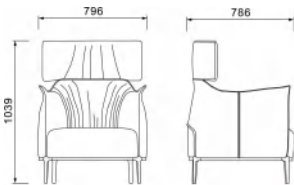

OP-F9211A (单位带高背)

OP-F9211A-1 (脚踏)

OP-F9211A-1  
脚踏: L59xW49xH41cm

OP-F9211A  
高背: L80xW79xH104cm

OP-F9211  
单: L80xW79xH80cm  
三: L184xW79xH80cm