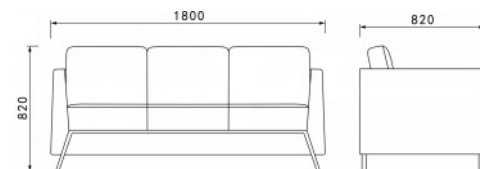

### OP-53

长茶几：W120×D60×H43cm  
方茶几：W60×D60×H43cm

OP-F9137 (单位)

OP-F9137 (三人位)

OP-53-1 (茶几)

OP-53 (茶几)

OP-FX80010 (单位)

OP-FX80010-3 (三人位)