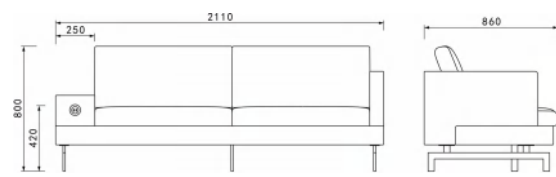

### OP-53

长茶几：W120×D60×H43cm  
方茶几：W60×D60×H43cm

OP-F9137 (单位)

OP-F9137 (三人位)

OP-53-1 (茶几)

OP-53 (茶几)

OP-FX80010 (单位)

OP-FX80010-3 (三人位)