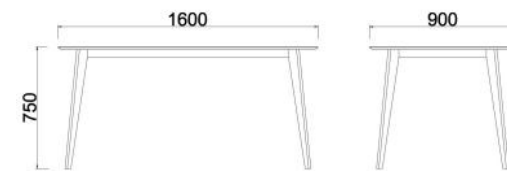

**OP-R1036-2B**  
L45×W59×H87cm

**OP-T10088**  
茶几: W180×D90×H75cm

**OP-T38**  
茶几: W160×D90×H75cm

OP-T38

OP-R1036-2B