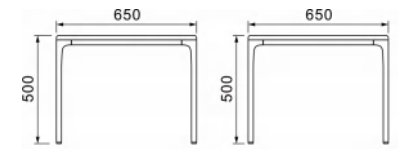

OP-T10036
长茶几 : W130×D65×H50cm
方茶几 : W65×D65×H50cm

OP-FX80010-1
单 : L77×W80×H78cm

OP-FX80120
三 : L205×W83×H73cm

主推搭配颜色 Recommend

DX083 浅灰色西皮

DX097 深棕色西皮

AX73 灰白色西皮

With your heart to create,with your mind to think, beyond the space the office is presenting succinct sense of modern city easy, harmonious, bright,and brisk with everything personified, beautiful. specialized and reliable.

境由心造，思想领域已不困于空间，办公室展现了简洁的现代都市感，轻松、和谐、明快，环境趋向人格化，帅气十足。