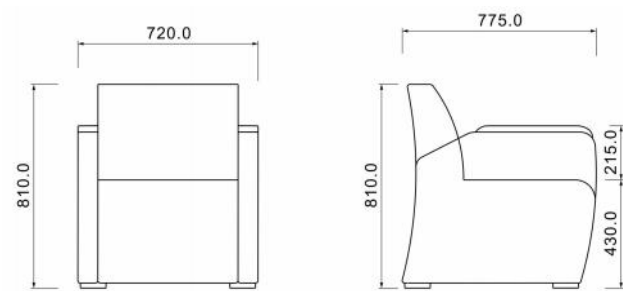

OP-FX80131
L72×W78×H81cm

主推搭配颜色 Recommend