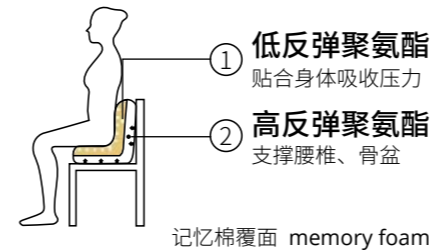

OP-AX60018 专利 \ PATENT: 201830704570.8

**As long as you dare,  
there is the ultimate art.**

这里留给您的位置！释放思想，释放欲望，  
释放个性，只看你敢不敢出格。

OP-BX60018

人体工学理念支撑了创新设计的灵魂，这里的每一道线条都凝结着十余万组成成年人身体数据的优化组合，因为美需要主观的感受，但舒适则更倾向于科学的支撑。