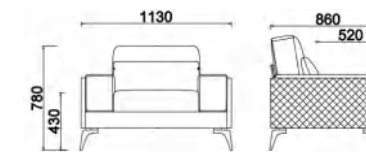

OP-T10036 (茶几)