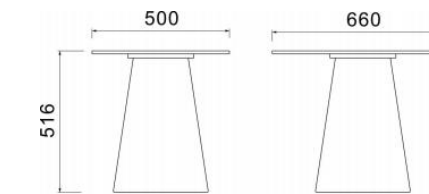

OP-T10039(茶几)