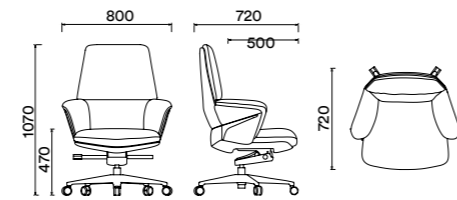

OP-AX60018 专利 \ PATENT: 201830704570.8

**As long as you dare,  
there is the ultimate art.**

这里留给您的位置！释放思想，释放欲望，  
释放个性，只看你敢不敢出格。

OP-BX60018

人体工学理念支撑了创新设计的灵魂，这里的每一道线条都凝结着十余万组成成年人身体数据的优化组合，因为美需要主观的感受，但舒适则更倾向于科学的支撑。