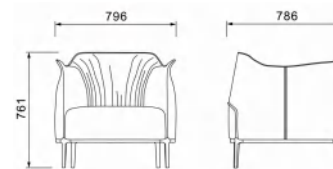

OP-F9211 (三人位)