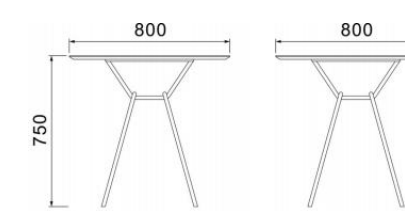

**OP-R70061-1**  
L61×W66×H77cm

主推搭配颜色 Recommend

DR1287 深灰色绒布

DR1383 灰色绒布

DR1276 浅灰色绒布

DR1385 米灰色绒布

OP-119-1

**OP-119-1**  
茶几: φ80×H75cm