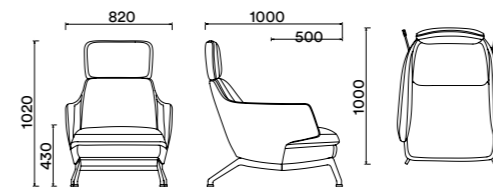

OP-CX60016

Every line shows the seduction of fashion and beauty.

沙发系列同椅子同元素设计，并增加高背躺椅单品，让办公环境不再循规蹈矩。

OP-FX80028A & T 专利 \ PATENT: 201830423595.0

OP-FX80028A

OP-FX80028T

FX80028 (单人位)

FX80028 (三人位)