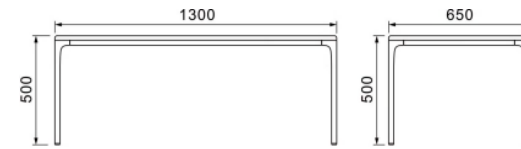

OP-T10036
长茶几 : W130×D65×H50cm
方茶几 : W65×D65×H50cm

OP-FX80010-1
单 : L77×W80×H78cm

OP-FX80120
三 : L205×W83×H73cm

主推搭配颜色 Recommend

DX083 浅灰色西皮

DX097 深棕色西皮

AX73 灰白色西皮

With your heart to create,with your mind to think, beyond the space the office is presenting succinct sense of modern city easy, harmonious, bright,and brisk with everything personified, beautiful. specialized and reliable.

境由心造，思想领域已不困于空间，办公室展现了简洁的现代都市感，轻松、和谐、明快，环境趋向人格化，帅气十足。