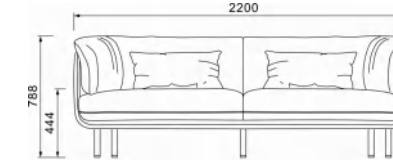

**OP-T10036**  
茶几 : W130×D65×H50cm

**OP-FX80098**  
单 : L113×W86×H78cm  
三 : L243×W86×H78cm

主推搭配颜色 Recommend

DX083 浅灰色西皮

AX56 桔黄色西皮

OP-FX80078 (单人位)

OP-FX80078 (三人位)

OP-T10017 (茶几)