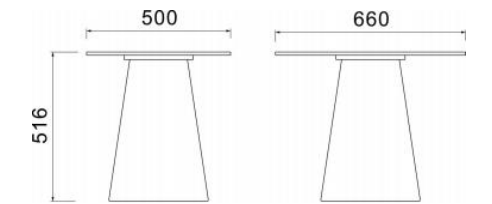

主推搭配颜色 Recommend

DR1330 深蓝色绒布

DR1385 米灰色绒布

OP-F80129-1

OP-T10219 (茶几)

**OP-F80129-1**  
L84×W80×H76cm

**OP-T10219**  
茶几：L50×W66×H52cm

主推搭配颜色 Recommend