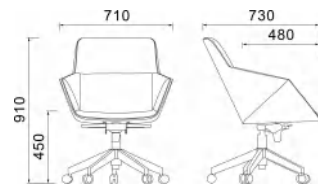

OP-AX60001