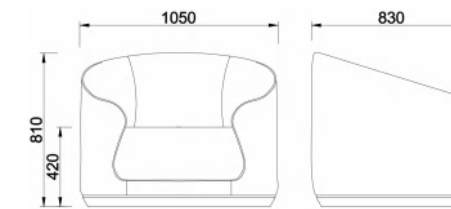

OP-T10039 (茶几)

**OP-FX80070**  
单人位: L90×W85×H92cm

**OP-T10039**  
茶几: W51×D71×H60cm

主推搭配颜色 Recommend

AX73 灰白色西皮

DX246 米黄色西皮

AX43 米白色西皮

OP-F80063