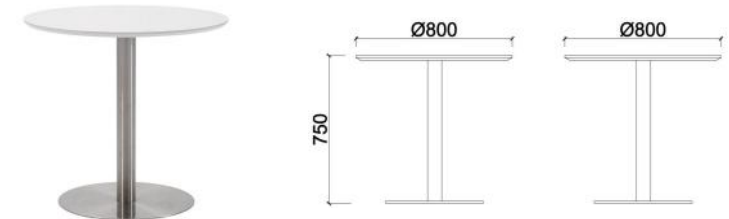

OP-T10012

OP-T10013 (茶几)

OP-RX90007-1  
小凳子: L42xW42xH42cm

OP-F30012  
三人位: L188xW57xH76cm

OP-T10012  
茶几: L42 x W42 x H89cm

OP-T10013  
茶几: L120xW70xH43cm

OP-T10017 (茶几)

OP-63 (茶几)