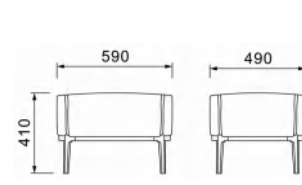

OP-F9211A (单位带高背)

OP-F9211A-1 (脚踏)

OP-F9211A-1  
脚踏: L59xW49xH41cm

OP-F9211A  
高背: L80xW79xH104cm

OP-F9211  
单: L80xW79xH80cm  
三: L184xW79xH80cm