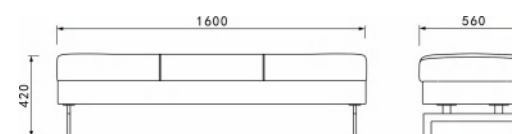

OP-FX30686-1

单 : L86×W86×H80cm
三 : L195×W86×H80cm
四 : L212×W86×H80cm
长凳 : L160×W56×H42cm

OP-119

高茶几 : φ80×H75cm
矮茶几 : φ80×H42cm

Modest and tasteful modeling unrevaling and graceful qualityexquisite and unqualie.

造型稳重大方，质地深沉典雅，工艺精湛超俗，风格迥异,品味独特

OP-119-1

主推搭配颜色 Recommend