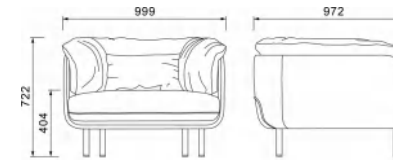

**OP-T10036**  
茶几 : W130×D65×H50cm

**OP-FX80098**  
单 : L113×W86×H78cm  
三 : L243×W86×H78cm

主推搭配颜色 Recommend

DX083 浅灰色西皮

AX56 桔黄色西皮

OP-FX80078 (单人位)

OP-FX80078 (三人位)

OP-T10017 (茶几)