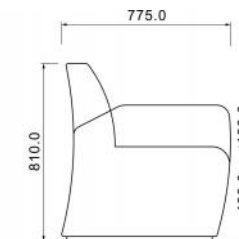

Modest and tasteful modeling unrevaling and graceful quality exquisite and unqualie.

造型稳重大方，质地深沉典雅，工艺精湛超俗，风格迥异，品味独特。

OP-FX80131
L72×W76×H81cm

主推搭配颜色 Recommend