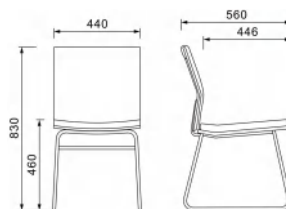

OP-R935 L54×W45×83cm
OP-R935-1 L54×W45×83cm
OP-T10088 茶几: W180×D90×H75cm

PU: 主推颜色 RCMD

可选颜色 Options

OP-T10088