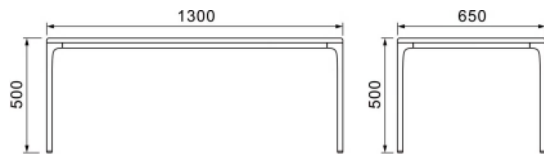

OP-T10036 (茶几)