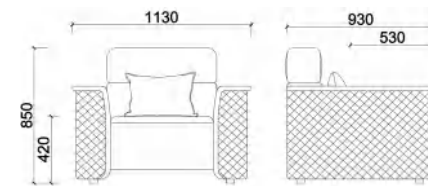

# Enjoy We sit !

Bondse Office

每一个弧度都有经典之美的价值，每一细节都是巧匠精工细腻体现。

OP-F30587-2

OP-T10219-2(茶几)

**OP-F30587-2**  
L113×W93×H85cm

**OP-T10219**  
茶几: L50×W66×H52cm

外圈固定色