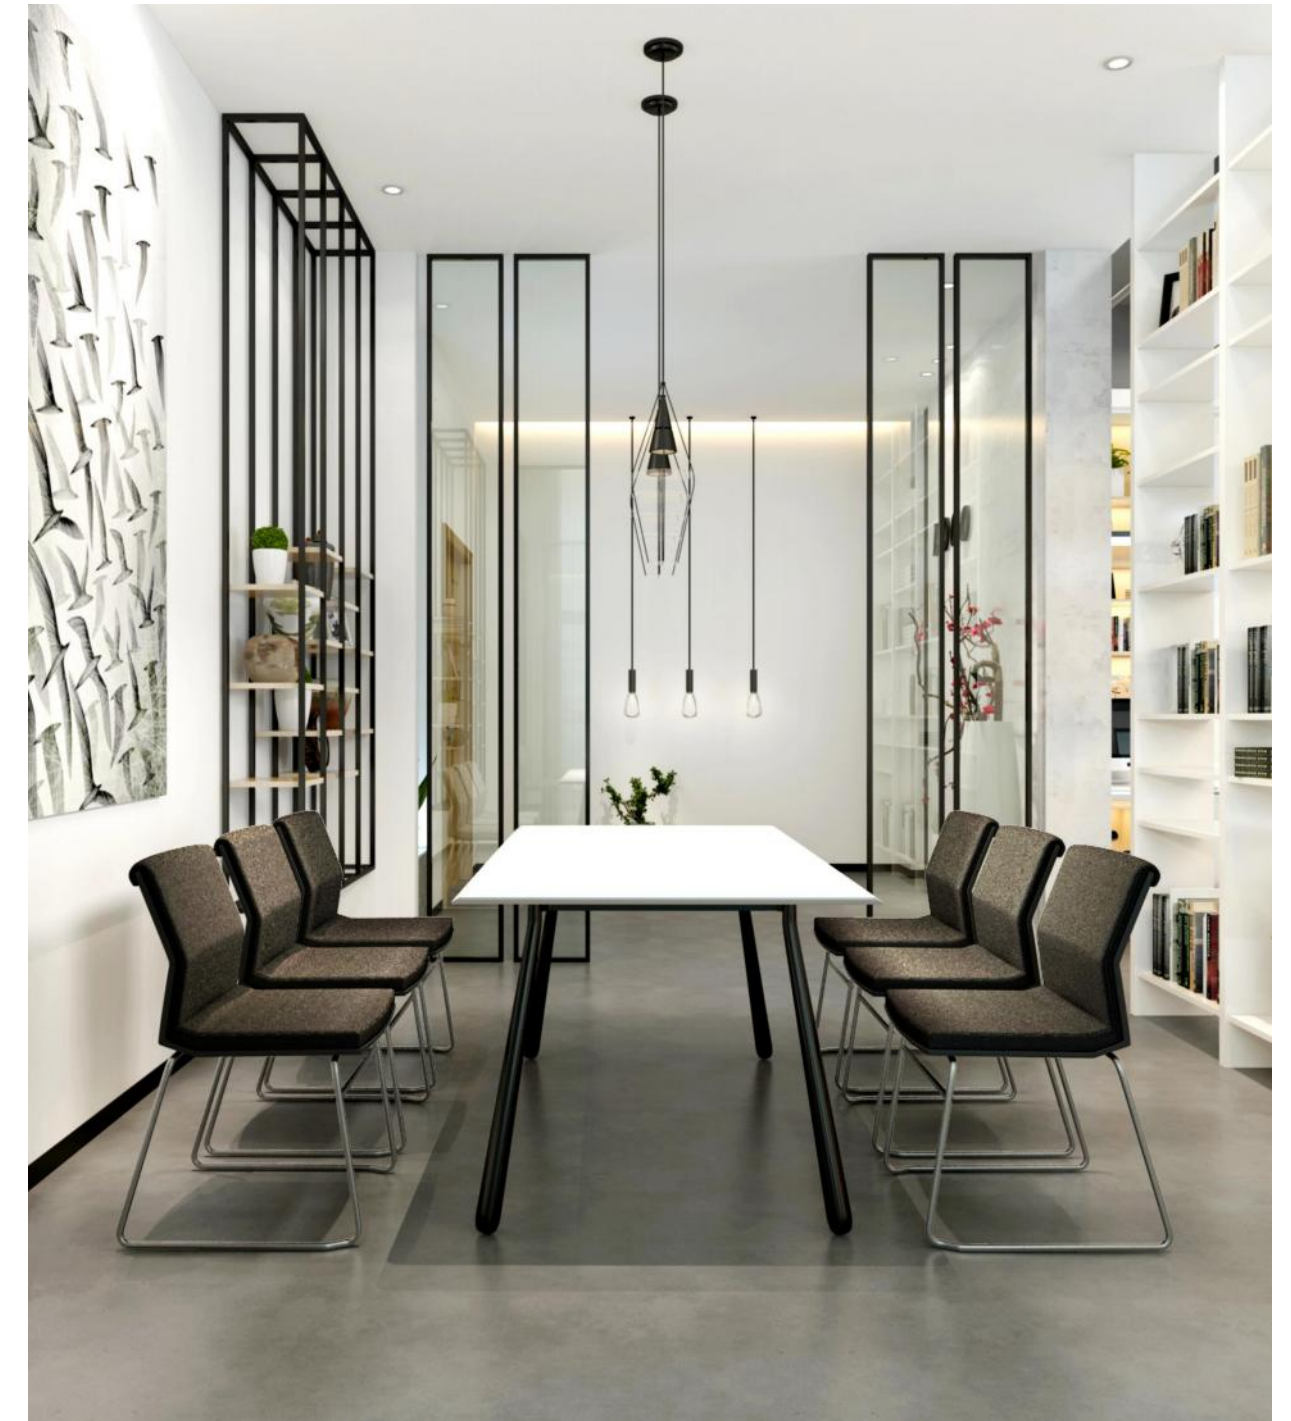

OP-R935 L54×W45×83cm
OP-R935-1 L54×W45×83cm
OP-T10088 茶几: W180×D90×H75cm

PU: 主推颜色 RCMD

可选颜色 Options