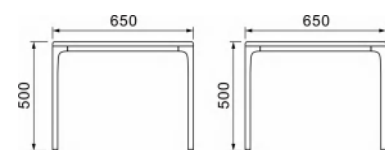

**OP-FX80010-1**

单：L77×W80×H72cm  
三：L187×W80×H72cm

**OP-T10036**

长茶几：W130×D65×H50cm  
方茶几：W65×D65×H50cm

主推搭配颜色 Recommend

DX083 浅灰色西皮

DX097 深橘色西皮

AX73 灰白色西皮