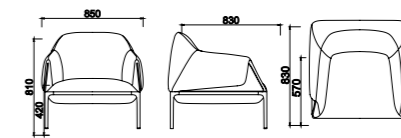

OP-FX80056 (单人位)

主推颜色 Recommend