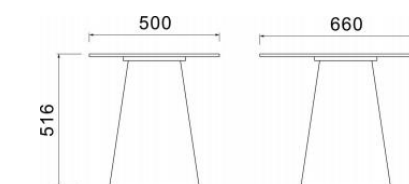

AX73 灰白色西皮

主推搭配颜色 Recommend

DX246 米黄色西皮

AX43 米白色西皮

OP-F30771

OP-T10219-2(茶几)

**OP-F30771**  
L85×W85×H75cm

**OP-T10219-2**  
茶几: L50×W66×H52cm