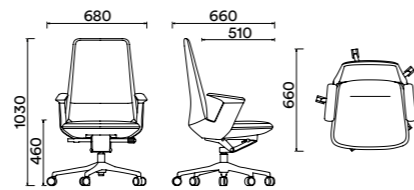

Fashion Leisure

An ideological journey initiated by dreams has no fixed point of view and position, and it can be seen as a free rein between the artistic world and real life. Maybe it's a poetic space, a fascinating chair. Here, I forget the constraint, the rules, and freely enjoy the comfortable state composed by space and human