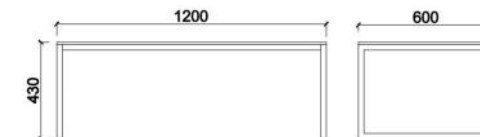

### OP-53

长茶几：W120×D60×H43cm  
方茶几：W60×D60×H43cm

OP-F9137 (单位)

OP-F9137 (三人位)

OP-53-1 (茶几)

OP-53 (茶几)

OP-FX80010 (单位)

OP-FX80010-3 (三人位)

OP-T10036 (茶几)

OP-T10036 (茶几)

**OP-T10036**  
长茶几 : W130×D65×H50cm  
方茶几 : W65×D65×H50cm

**OP-FX80010**  
单 : L77×W80×H72cm

**OP-FX80010-3**  
三 : L210×W86×H80cm

主推搭配颜色 Recommend

DX083 浅灰色西皮

DX097 深棕色西皮