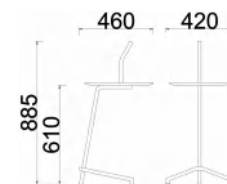

OP-T10012

OP-T10013 (茶几)

OP-RX90007-1  
小凳子: L42xW42xH42cm

OP-F30012  
三人位: L188xW57xH76cm

OP-T10012  
茶几: L42 x W42 x H89cm

OP-T10013  
茶几: L120xW70xH43cm

OP-T10017 (茶几)

OP-63 (茶几)