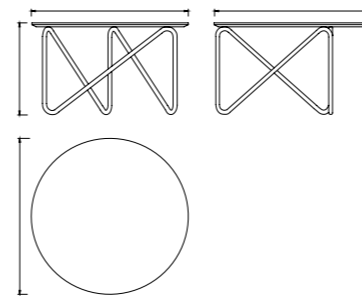

OP-FX80028 专利 \ PATENT: 201830424034.2

OP-T10015