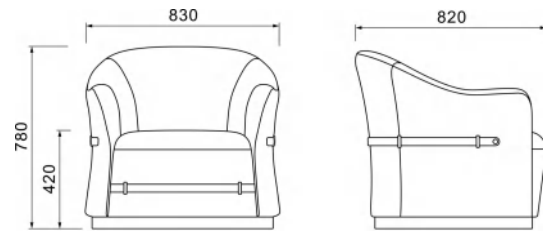

DX083 浅灰色西皮

DX246 米黄色西皮

AX43 米白色西皮

Modest and tasteful modeling unrevaling and graceful quality exquisite and unqualie.

造型稳重大方，质地深沉典雅，工艺精湛超俗，风格迥异，品味独特。

OP-F80129-2

OP-T10219(茶几)

OP-F30771  
L83×W82×H78cm