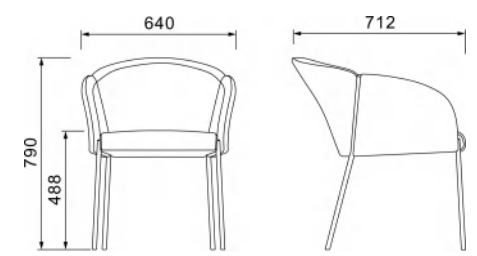

### 主推搭配颜色 Recommend

**OP-RX90032**  
单：L64×W71×H79cm

**OP-119**  
茶几：φ80×H75cm