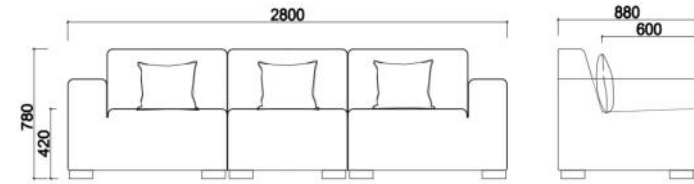

OP-T10225 (茶几)