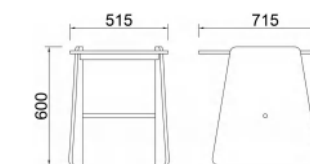

OP-T10039 (茶几)