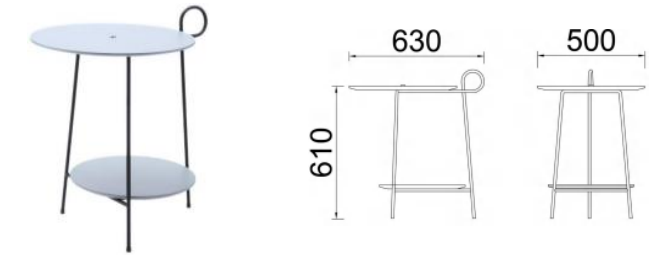

OP-T10012

OP-T10013 (茶几)

OP-RX90007-1  
小凳子: L42xW42xH42cm

OP-F30012  
三人位: L188xW57xH76cm

OP-T10012  
茶几: L42 x W42 x H89cm

OP-T10013  
茶几: L120xW70xH43cm

OP-T10017 (茶几)

OP-63 (茶几)