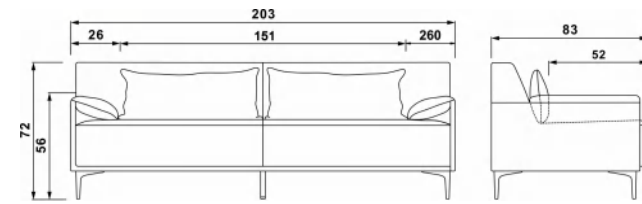

OP-T10036
长茶几 : W130×D65×H50cm
方茶几 : W65×D65×H50cm

OP-FX80010-1
单 : L77×W80×H78cm

OP-FX80120
三 : L205×W83×H73cm

主推搭配颜色 Recommend

DX083 浅灰色西皮

DX097 深棕色西皮

AX73 灰白色西皮

With your heart to create,with your mind to think, beyond the space the office is presenting succinct sense of modern city easy, harmonious, bright,and brisk with everything personified, beautiful. specialized and reliable.

境由心造，思想领域已不困于空间，办公室展现了简洁的现代都市感，轻松、和谐、明快，环境趋向人格化，帅气十足。