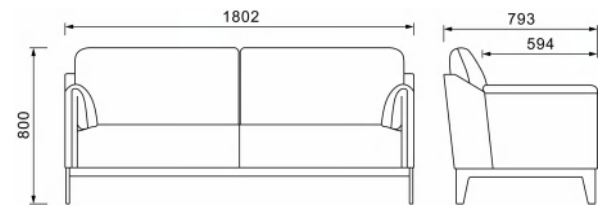

OP-FX80001 单位