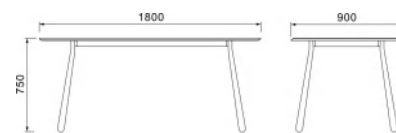

DR1385 米灰色绒布

OP-R90397-5

可选颜色 Options

DR1275 珊瑚橙色绒布

DR1281 黄色绒布

OP-T10088

OP-RX90075

**OP-RX90075**  
L65×W62×H76cm