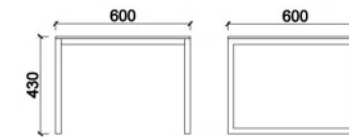

### OP-53

长茶几：W120×D60×H43cm  
方茶几：W60×D60×H43cm

OP-F9137 (单位)

OP-F9137 (三人位)

OP-53-1 (茶几)

OP-53 (茶几)

OP-FX80010 (单位)

OP-FX80010-3 (三人位)