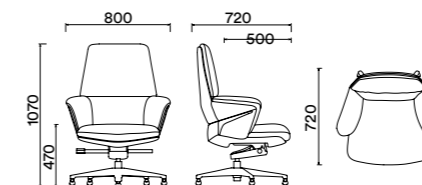

Extraordinary vision

OP-CX60018