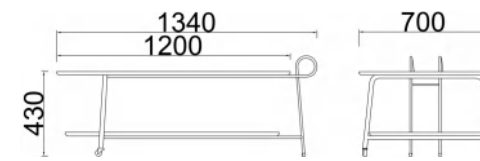

OP-FX80001

单：L91×W80×H80cm
三：L180×W80×H80cm

OP-T10017

茶几：Φ50×H61cm

OP-T10013

茶几：L120×W70×H43cm

主推搭配颜色 Recommend