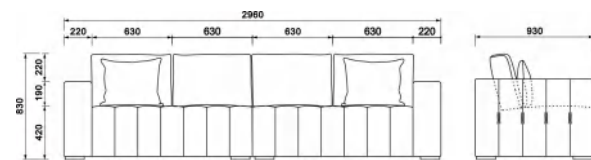

**OP-FX80118**

单：L116×W95×H78cm

双：L170×W95×H78cm

三：L238×W95×H78cm

四：L296×W95×H78cm

长凳：L160×W70×H42cm

**主推搭配颜色 Recommend**

SN008 深棕色生态真皮