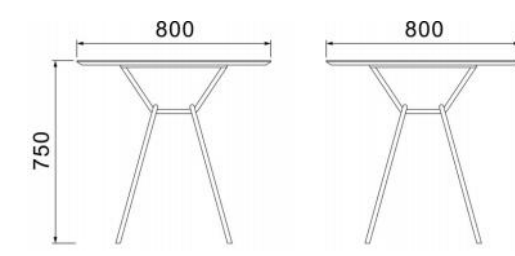

### 主推搭配颜色 Recommend

**OP-RX90032**  
单：L64×W71×H79cm

**OP-119**  
茶几：φ80×H75cm