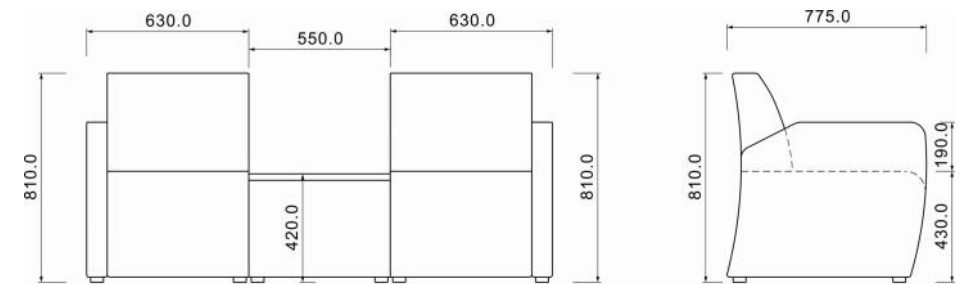

OP-FK80133
L63×W78×H81cm

主推搭配颜色 Recommend