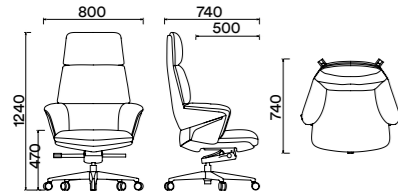

主推搭配颜色 Recommend

GN025 灰泥色牛皮 (正面)   AX72 深蓝色西皮 (背面)

可选搭配颜色 Options

GN034 土黄色平纹牛皮 (正面)   AX71 土黄色西皮 (背面)

GN055 深蓝色平纹牛皮 (正面)   AX74 桔黄色西皮 (背面)

OP-AX60018 专利 \ PATENT: 201830704570.8

**As long as you dare,
there is the ultimate art.**

这里留给您的位置！释放思想，释放欲望，
释放个性，只看你敢不敢出格。