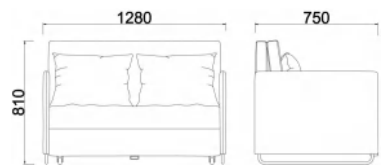

OP-F9238 (展开后)

**OP-F9238**  
单人位: L68×W75×H81cm

**OP-F9238**  
展开后: L68×W180×H81cm

**OP-F9238**  
双人位: 128×W75×H81cm

**OP-F9238**  
展开后: 128×W180×H81cm

主推搭配颜色 Recommend

AX42 黑色西皮

AX36 蓝色西皮