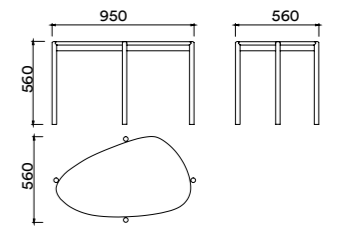

Pleasing color

同椅子一样的设计灵感，撞色搭配，个性张扬的外观设计凸显您与众不同的品位！
Inspired by the same design as the chair, the contrasting design and the distinctive appearance of the chair highlight your unique taste!

OP-T10033-1 (黑曜石)