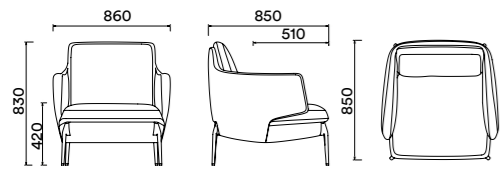

OP-CX60016

Every line shows the seduction of fashion and beauty.

沙发系列同椅子同元素设计，并增加高背躺椅单品，让办公环境不再循规蹈矩。

OP-FX80028A & T 专利 \ PATENT: 201830423595.0

OP-FX80028A

OP-FX80028T

FX80028 (单人位)

FX80028 (三人位)