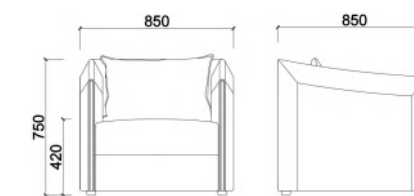

AX73 灰白色西皮

主推搭配颜色 Recommend

DX246 米黄色西皮

AX43 米白色西皮

OP-F30771

OP-T10219-2(茶几)

**OP-F30771**  
L85×W85×H75cm

**OP-T10219-2**  
茶几: L50×W66×H52cm