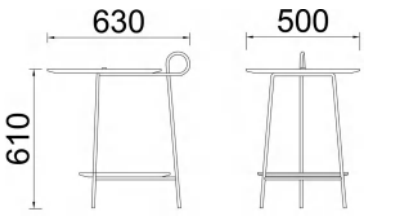

OP-F9216
L68×W85×H85cm

OP-T10017
茶几: $\phi 50 \times H61$ cm

主推搭配颜色 Recommend