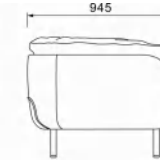

**OP-T10036**  
茶几 : W130×D65×H50cm

**OP-FX80098**  
单 : L113×W86×H78cm  
三 : L243×W86×H78cm

主推搭配颜色 Recommend

DX083 浅灰色西皮

AX56 桔黄色西皮

OP-FX80078 (单人位)

OP-FX80078 (三人位)

OP-T10017 (茶几)