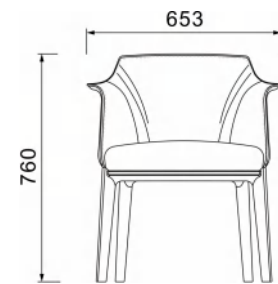

DR1385 米灰色绒布

OP-R90397-5

可选颜色 Options

DR1275 珊瑚橙色绒布

DR1281 黄色绒布

OP-T10088

OP-RX90075

**OP-RX90075**  
L65×W62×H76cm