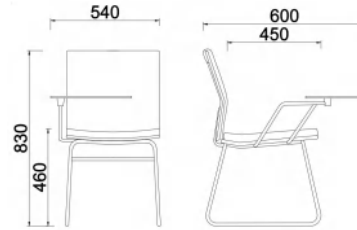

OP-R935 L54×W45×83cm
OP-R935-1 L54×W45×83cm
OP-T10088 茶几: W180×D90×H75cm

PU: 主推颜色 RCMD

可选颜色 Options

OP-R935-1