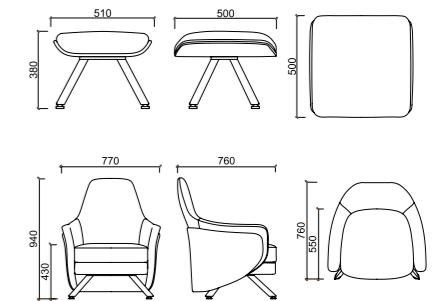

OP-RX90118-3