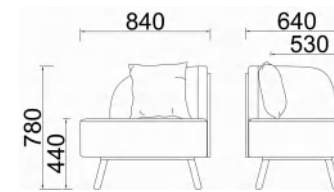

# Artistic.Style

THIS IS THE FREEHAND BRUSHWORK OF CHAIR ART.

椅子艺术的自由写意

OP-FX80012 (单人位)

OP-FX80012 (三人位)

**OP-FX80012**  
单人位: L84xW64xH78cm

**OP-FX80012**  
三人位: L174xW67xH78cm

**OP-T10017**  
茶几: φ50xH61cm