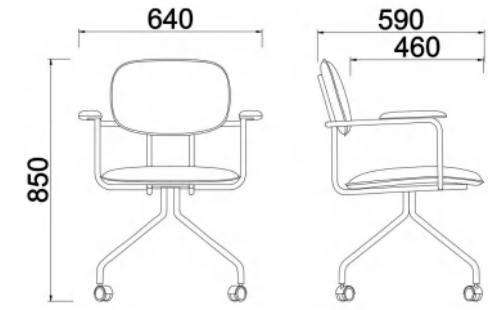

OP-T10039

OP-RX90058
L64×W59×85cm

OP-T10088
茶几: W180×D90×H75cm

PU: 主推颜色 RCMD

可选颜色 Options

The perfect products lie the ingnousness of invention: the freely movable desk surface is designed to theory of human engineering and save the linterd spaxe, embodying the concepts of modern officeand management.

完美的产品贵地创意之巧妙，活动自如的台面设计符合人体工程学原理，也充分节省有限的办公空间，体现现代的办公与经营理念。