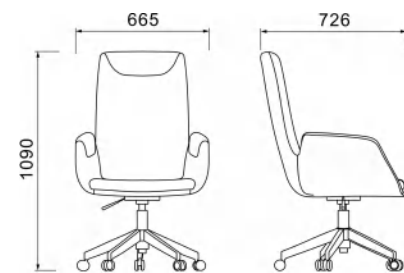

OP-B8032
L67×W72×92\98cm

主推搭配颜色 Recommend