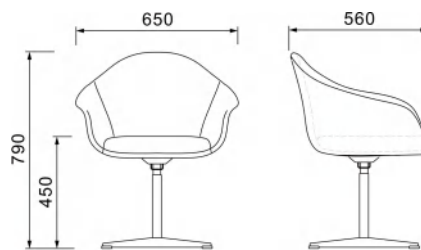

Red passion

红是驱动力,是激情洋溢在海岸的热力,工作中,你更需要红动世界的威力,因为激情让我们每个人重装上阵,势不可挡

Red is the driving force and a passionate heat power radiated at the coast, in the work, you need the power of red, because the passion make each person start again and become unstoppable.

OP-R90397-1
L66×W56×H81cm

主推搭配颜色 Recommend

可选颜色 Options