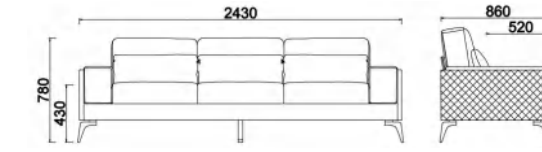

OP-T10036
茶几 : W130×D65×H50cm

OP-FX80098
单 : L113×W86×H78cm
三 : L243×W86×H78cm

主推搭配颜色 Recommend