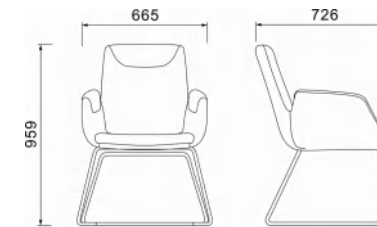

OP-B8032
L67×W72×92\98cm

主推搭配颜色 Recommend