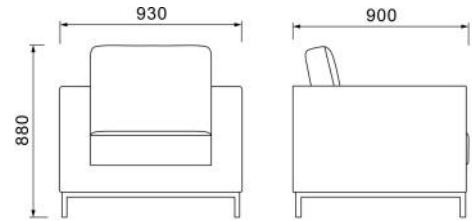

OP-F5955 (三人位)