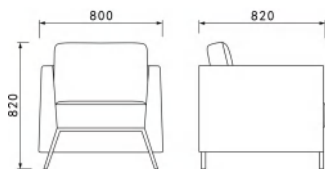

Explore a new place of comfort

一款超级舒适、高贵典雅的棕色皮质办公沙发，
让你在工作之余也能享受到舒适的感觉。

A super comfortable, elegant brown leather office sofa,
so that you can enjoy the feeling
of comfort after work.

主推搭配颜色 Recommend

可选颜色 Options

OP-F9137

单：L80×W82×H82cm
三：L180×W82×H82cm

OP-53

长茶几：W120×D60×H43cm
方茶几：W60×D60×H43cm