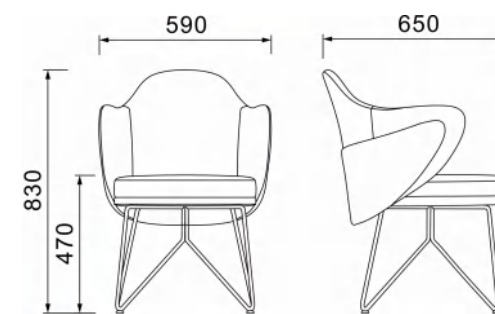

Time witness values

OP-119-1

OP-T10039
L59×W65×H83cm

OP-119
茶几：φ80×H75cm

主推搭配颜色 Recommend