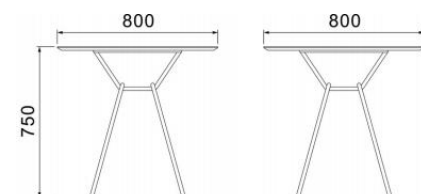

OP-FX30686-1

单 : L86×W86×H80cm
三 : L195×W86×H80cm
四 : L212×W86×H80cm
长凳 : L160×W56×H42cm

OP-119

高茶几 : φ80×H75cm
矮茶几 : φ80×H42cm

Modest and tasteful modeling unrevaling and graceful qualityexquisite and unqualie.

造型稳重大方，质地深沉典雅，工艺精湛超俗，风格迥异,品味独特

主推搭配颜色 Recommend