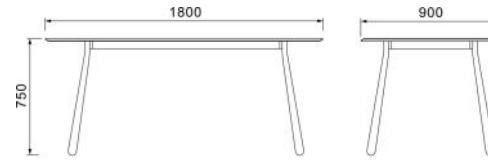

OP-R1036W

OP-R1036W
L59×W59×H87cm

OP-R1036-2B
L45×W59×H87cm

OP-T10088
茶几: W180×D90×H75cm

OP-T38
茶几: W160×D90×H75cm

Elegance and beauty, **exquisiteness** and **extraordinariness**

The sexy and fashionable shape contains the comfortable experiences of human engineering. A good chair should be defined inside and outside.

感性时尚的外现蕴含着舒适的人体工学设计体验,只因一把好的椅子,就是要内外兼修。

PU: 主推颜色 RCMD

可选颜色 Options