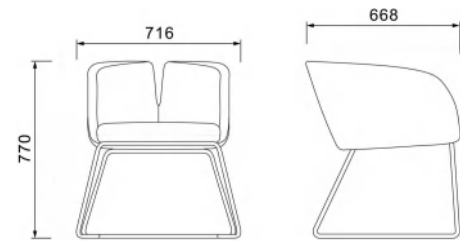

主推搭配颜色 Recommend

AX60 棕色西皮

DX246 米黄色西皮

主推搭配颜色 Recommend

DR849 黄色绒布

DR898 天蓝色绒布

DR900 灰色绒布

OP-R70666  
L72xW67xH77cm