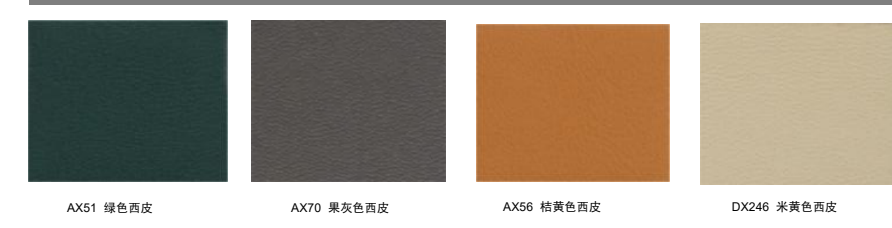

主推搭配颜色 Recommend

OP-RX90032
单：L64×W71×H79cm

OP-119
茶几：φ80×H75cm