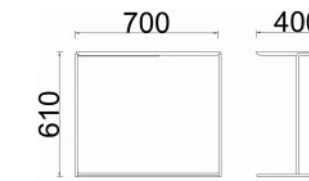

OP-T10013 (茶几)