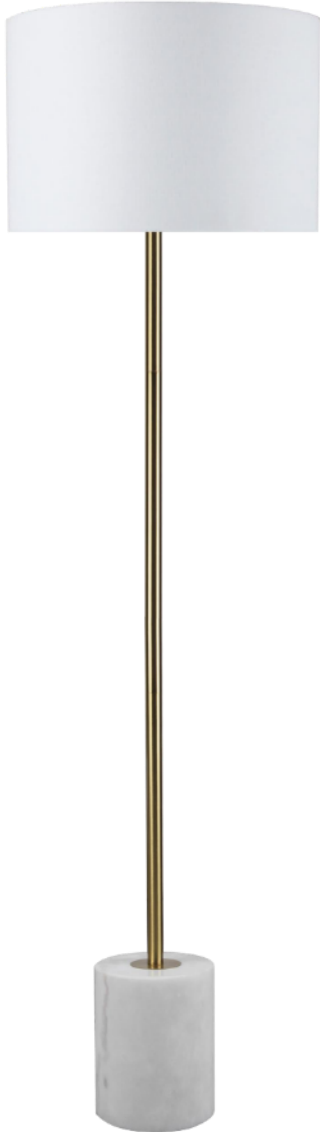

GLD04453-GLB
50CM METAL+MARBLE FLOOR LAMP
30*30*50CM

GLD06401GLA
150CM METAL +MARBLE FLOOR LAMP
34*34*150CM

GLD06402-GLA
50CM MARBLE+METAL TABLE LAMP
30*30*50CM

GLD06402-GLA
50CM MARBLE+METAL TABLE LAMP
30*30*50CM

GLD00908-GLB
153CM METAL+MARBLE FLOOR LAMP
40*40*153CM

GZD04355-GLA
61CM METAL TABLE LAMP
35*35*61CM

GLD04356-GLB
155CM METAL FLOOR LAMP
40*40*155CM

GZD05556-GLA
76CM METAL+CRYSTAL TABLE LAMP
30.5*30.5*76CM