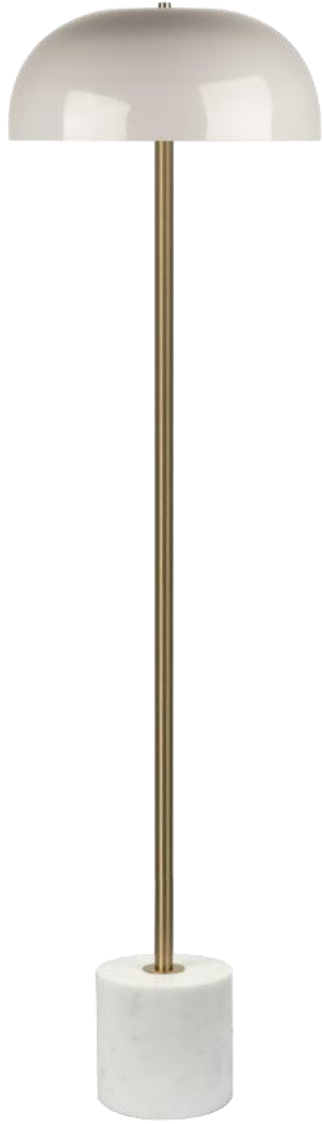

GLD04453-GLB
50CM METAL+MARBLE FLOOR LAMP
30*30*50CM

GLD06401GLA
150CM METAL +MARBLE FLOOR LAMP
34*34*150CM

GLD06402-GLA
50CM MARBLE+METAL TABLE LAMP
30*30*50CM

GLD06402-GLA
50CM MARBLE+METAL TABLE LAMP
30*30*50CM

GLD00908-GLB
153CM METAL+MARBLE FLOOR LAMP
40*40*153CM

GZD04355-GLA
61CM METAL TABLE LAMP
35*35*61CM

GLD04356-GLB
155CM METAL FLOOR LAMP
40*40*155CM

GZD05556-GLA
76CM METAL+CRYSTAL TABLE LAMP
30.5*30.5*76CM