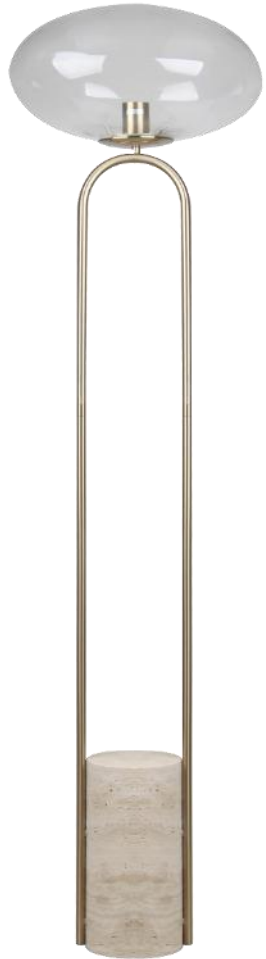

GLD05557-GLA
152CM METAL+CRYSTAL FLOOR LAMP
35*35*152CM

GZD06065-GLA
68CM WOOD TABLE LAMP
33*33*68CM

GLD06066-GLA
158CM WOOD FLOOR LAMP
38*38*158CM

GZD05463-GLA
81CM WOOD TABLE LAMP
38*38*81CM

GLD05464-GLA
153CM WOOD FLOOR LAMP
43*43*153CM

GLD03592-GLA
152CM GLASS FLOOR LAMP
43*43*152CM

GZD03591-GLA
71CM GLASS TABLE LAMP
38*38*71CM

GZD02627-GLA
58CM METAL+WOOD TABLE LAMP
34*18*58CM

GLD02628-GLA
154CM METAL+WOOD FLOOR LAMP
24*45*154CM

GZD06608-GLA
50CM METAL TABLE LAMP
29*18*50CM

GLF06609-GLA
157CM METAL FLOOR LAMP
46*28*157CM

GZD02145GLA
58CM METAL FLOOR LAMP
19*37*60.5CM

GZD01860-GLA
155CM METAL FLOOR LAMP
67.5*28*155CM

EV51460AR
147CM METAL+MARBLE FLOOR LAMP
40*40*147CM

EV51459AR
147CM METAL+MARBLE FLOOR LAMP
40*40*147CM

GLD04453-GLA
152CM METAL FLOOR LAMP
38*30* 152CM

GLD0443-GLA
152CM METAL FLOOR LAMP
38*30* 152CM

GLD05548-GLA
152CM METAL+CRYSTAL FLOOR LAMP
38*38*152CM

GLD03257-GLA
157CM METAL FLOOR LAMP
38*38*157CM

GLD06615-GLA
122CM METAL FLOOR LAMP
23*35.5*122CM