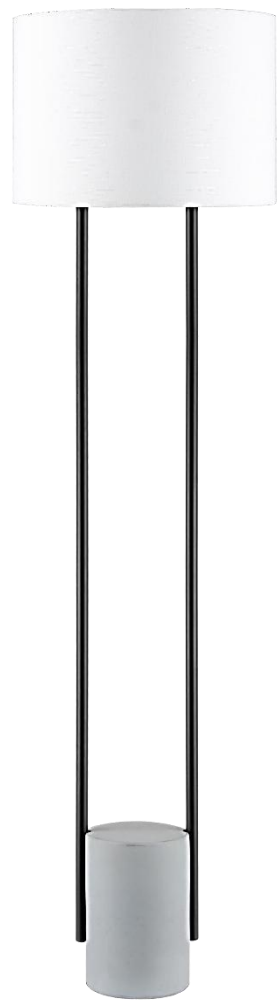

GLD04453-GLB
50CM METAL+MARBLE FLOOR LAMP
30*30*50CM

GLD06401GLA
150CM METAL +MARBLE FLOOR LAMP
34*34*150CM

GLD06402-GLA
50CM MARBLE+METAL TABLE LAMP
30*30*50CM

GLD06402-GLA
50CM MARBLE+METAL TABLE LAMP
30*30*50CM

GLD00908-GLB
153CM METAL+MARBLE FLOOR LAMP
40*40*153CM

GZD04355-GLA
61CM METAL TABLE LAMP
35*35*61CM

GLD04356-GLB
155CM METAL FLOOR LAMP
40*40*155CM

GZD05556-GLA
76CM METAL+CRYSTAL TABLE LAMP
30.5*30.5*76CM