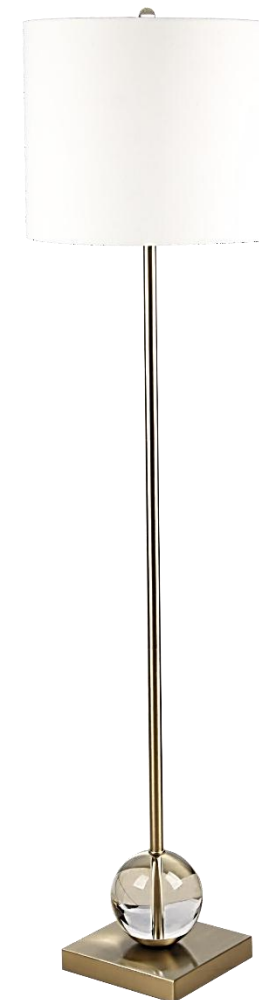

GLD04453-GLB
50CM METAL+MARBLE FLOOR LAMP
30*30*50CM

GLD06401GLA
150CM METAL +MARBLE FLOOR LAMP
34*34*150CM

GLD06402-GLA
50CM MARBLE+METAL TABLE LAMP
30*30*50CM

GLD06402-GLA
50CM MARBLE+METAL TABLE LAMP
30*30*50CM

GLD00908-GLB
153CM METAL+MARBLE FLOOR LAMP
40*40*153CM

GZD04355-GLA
61CM METAL TABLE LAMP
35*35*61CM

GLD04356-GLB
155CM METAL FLOOR LAMP
40*40*155CM

GZD05556-GLA
76CM METAL+CRYSTAL TABLE LAMP
30.5*30.5*76CM

GLD05557-GLA
152CM METAL+CRYSTAL FLOOR LAMP
35*35*152CM

GZD06065-GLA
68CM WOOD TABLE LAMP
33*33*68CM

GLD06066-GLA
158CM WOOD FLOOR LAMP
38*38*158CM

GZD05463-GLA
81CM WOOD TABLE LAMP
38*38*81CM

GLD05464-GLA
153CM WOOD FLOOR LAMP
43*43*153CM