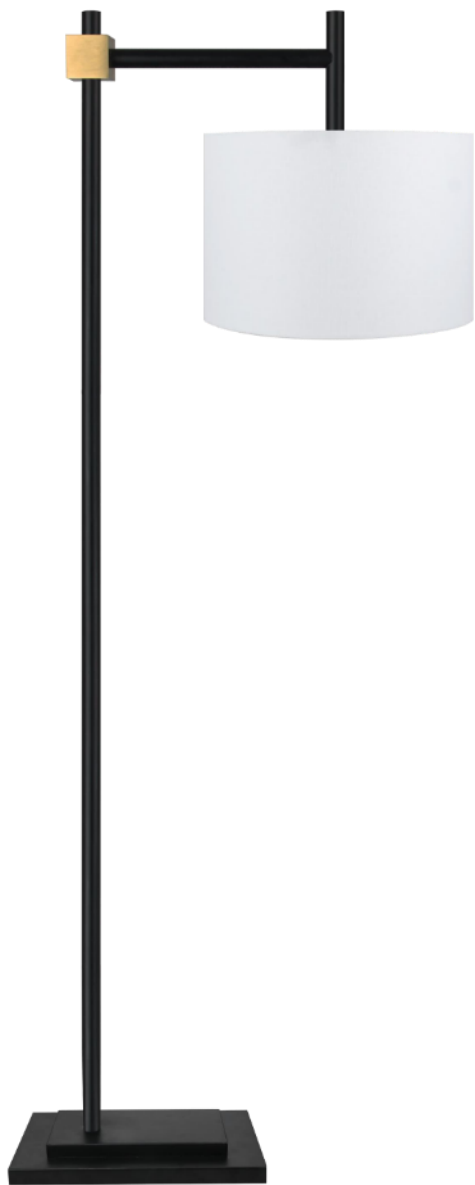

GLD04453-GLA
152CM METAL FLOOR LAMP
38*30* 152CM

GLD0443-GLA
152CM METAL FLOOR LAMP
38*30* 152CM

GLD05548-GLA
152CM METAL+CRYSTAL FLOOR LAMP
38*38*152CM

GLD03257-GLA
157CM METAL FLOOR LAMP
38*38*157CM

GLD06615-GLA
122CM METAL FLOOR LAMP
23*35.5*122CM

GLD03806-GLA
164CM METAL+MARBLE FLOOR LAMP
40*40*164CM

GLD06612-GLA
152CM METAL FLOOR LAMP
38*38*152CM

GLD05554-GLA
164CM METAL+GLASS FLOOR LAMP
38*16*164CM

GLD06613-GLB
152CM METAL FLOOR LAMP
38*38*152CM

GLD06614-GLB
158CM METAL+GLASS FLOOR LAMP
33*33*159CM

GLD3805-GLA
166CM METAL FLOOR LAMP
63*38*166CM

GLD3249-GLA
165CM METAL FLOOR LAMP
30*37*165CM

GLD05544-GLA
152CM METAL FLOOR LAMP
38*38*152CM

GZD06610-GLA
89CM METAL TABLE LAMP
52*28*89CM