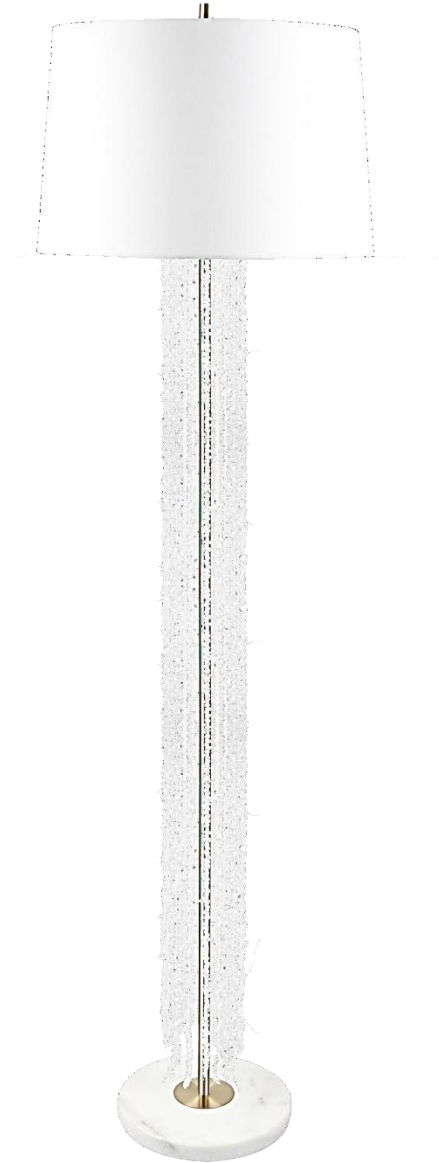

GLD00908-GLB
153CM METAL+MARBLE FLOOR LAMP
40*40*153CM

GZD04355-GLA
61CM METAL TABLE LAMP
35*35*61CM

GLD04356-GLB
155CM METAL FLOOR LAMP
40*40*155CM

GZD05556-GLA
76CM METAL+CRYSTAL TABLE LAMP
30.5*30.5*76CM

GLD05557-GLA
152CM METAL+CRYSTAL FLOOR LAMP
35*35*152CM

GZD06065-GLA
68CM WOOD TABLE LAMP
33*33*68CM

GLD06066-GLA
158CM WOOD FLOOR LAMP
38*38*158CM

GZD05463-GLA
81CM WOOD TABLE LAMP
38*38*81CM

GLD05464-GLA
153CM WOOD FLOOR LAMP
43*43*153CM

GLD03592-GLA
152CM GLASS FLOOR LAMP
43*43*152CM

GZD03591-GLA
71CM GLASS TABLE LAMP
38*38*71CM

GZD02627-GLA
58CM METAL+WOOD TABLE LAMP
34*18*58CM

GLD02628-GLA
154CM METAL+WOOD FLOOR LAMP
24*45*154CM

GZD06608-GLA
50CM METAL TABLE LAMP
29*18*50CM