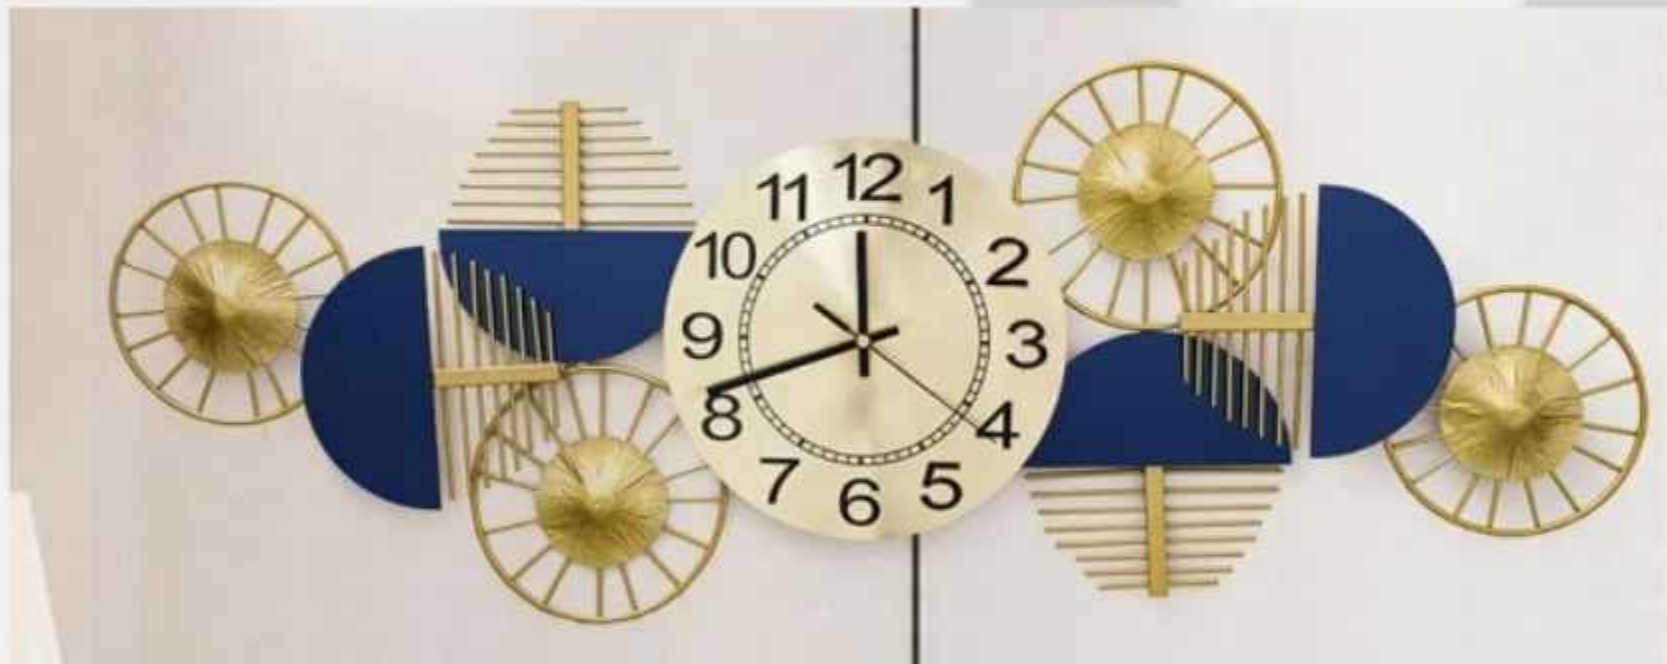

Yulia Blue & Golden Metal Wall Clock

Size – 12x36 inches

SKU: TDC-MWC241