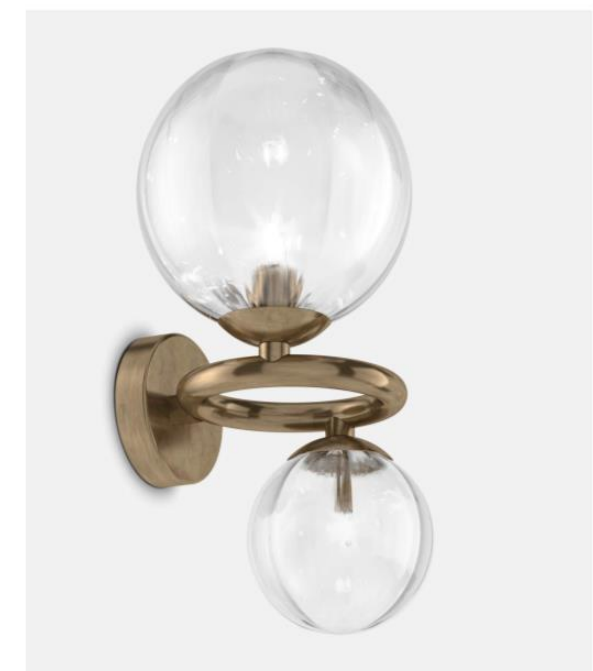

Original series

PAR
T

12