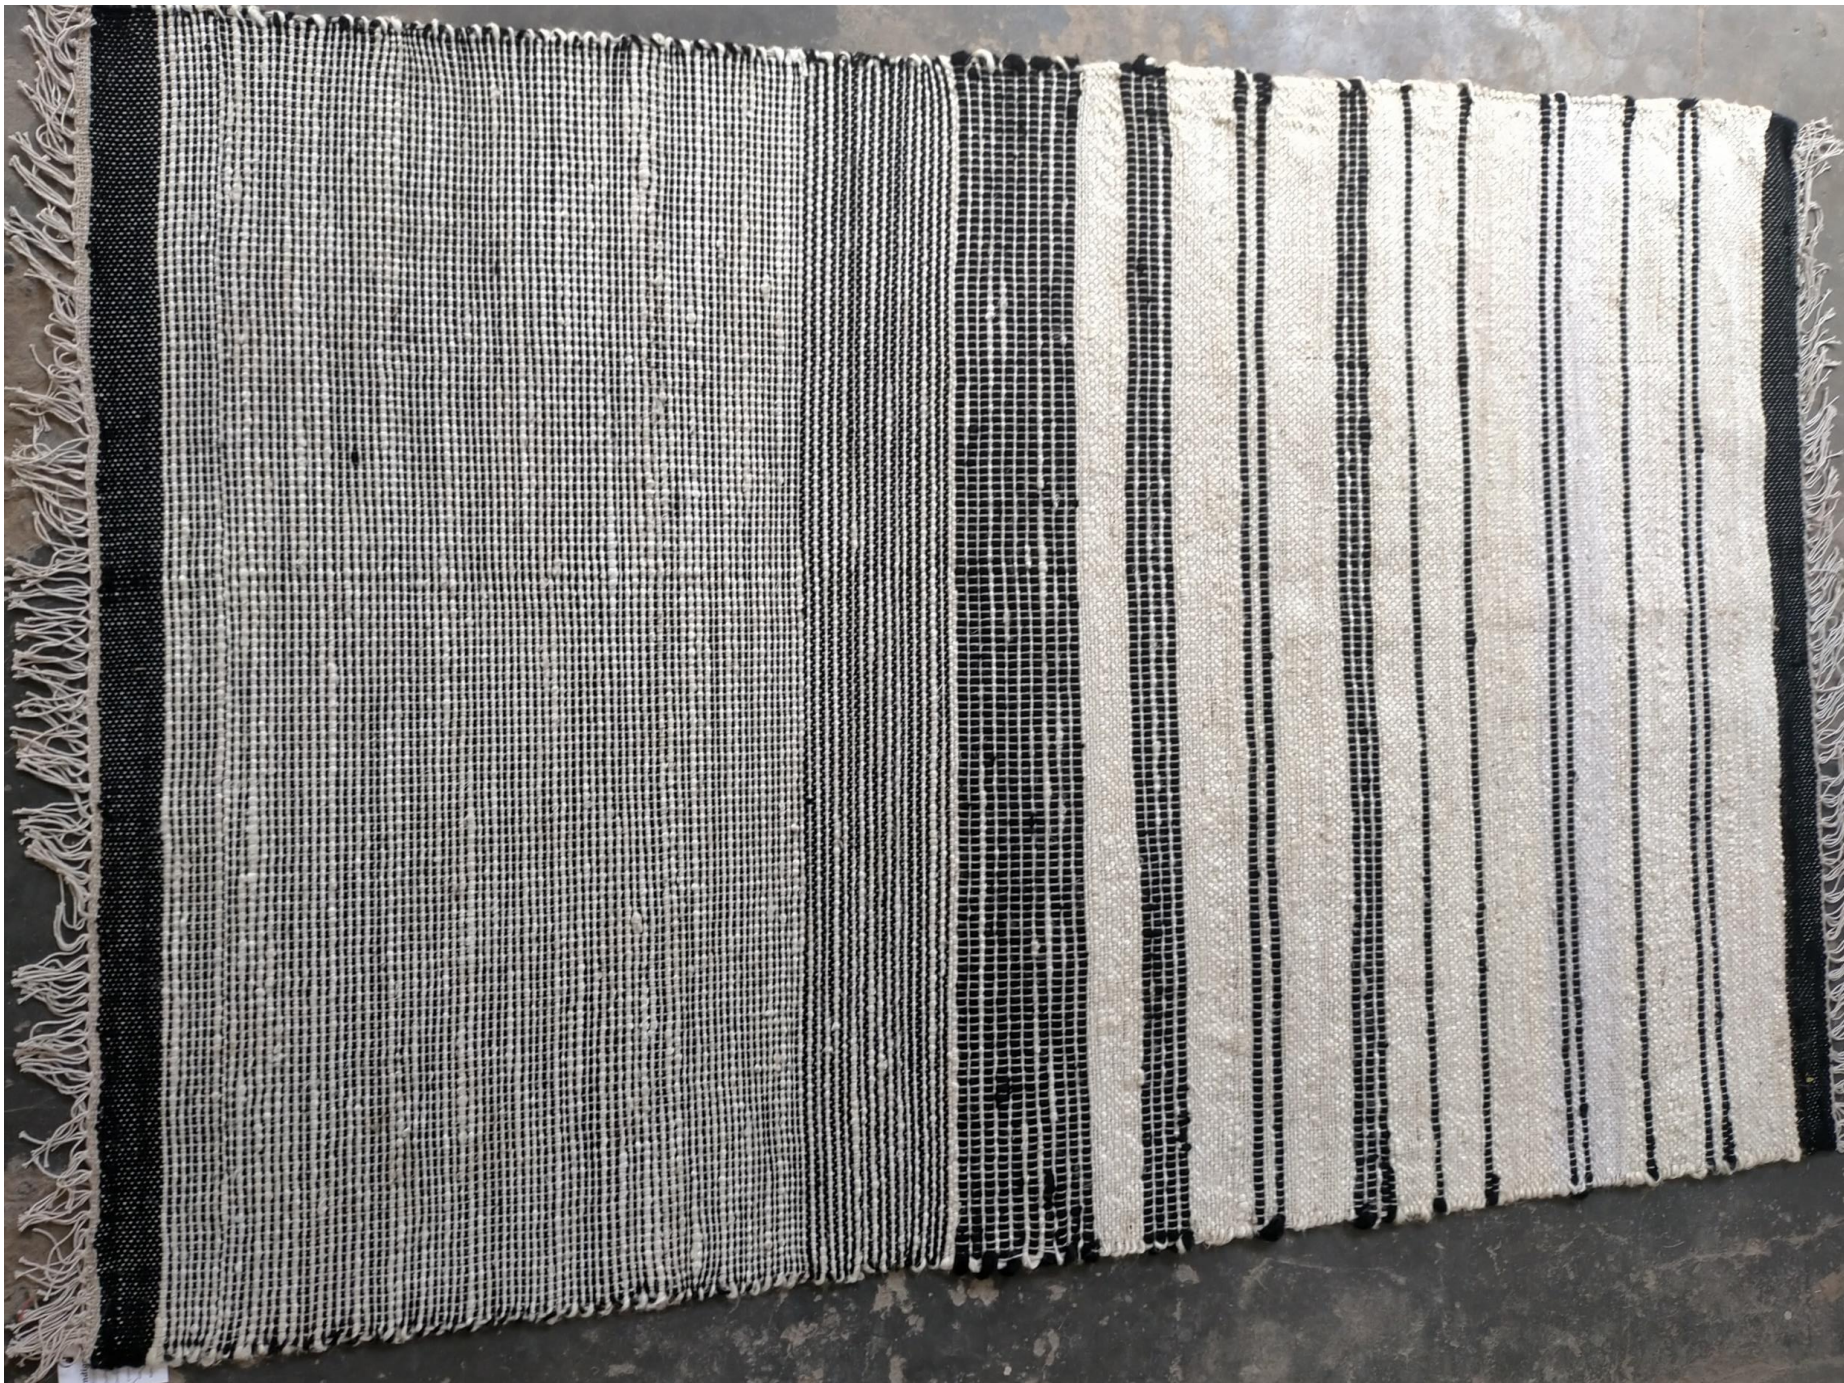

<b>D.NO</b>	<b>WA.1</b>
SIZE	4.6X6.6
COLOUR	NAT/BLUE/
QUALITY	HAND WOVEN
PRICE	1 \$ F.O.B SQF

<b>D.NO</b>	<b>WAVE12</b>
SIZE	5X8
COLOUR	NAT/BK/WHT
QUALITY	HAND WOVEN
PRICE	1.40 \$ F.O.B SQF

D.NO	VAHA
SIZE	4.6X6.6
COLOUR	BLUE/NAT
QUALITY	HAND WOVEN
PRICE	0.95 CENT \$ F.O.B SQF

D.NO	ROMA
SIZE	5X8
COLOUR	NAT/WHITE
QUALITY	HAND WOVEN
PRICE	1.50 \$ F.O.B SQF

D.NO	SOHO
SIZE	4.6X6.6
COLOUR	WHITE/BK
QUALITY	HAND WOVEN
PRICE	0.90 CENT \$ F.O.B SQF

<b>D.NO</b>	<b>MAX 12</b>
SIZE	4.6X6.6
COLOUR	NAT/BLACK
QUALITY	HAND WOVEN
PRICE	0.90 CENTS \$ F.O.B SQF

<b>D.NO</b>	<b>W23</b>
SIZE	4.6X6.6
COLOUR	WHITE/NAT
QUALITY	HAND WOVEN
PRICE	1.2 \$ F.O.B SQF