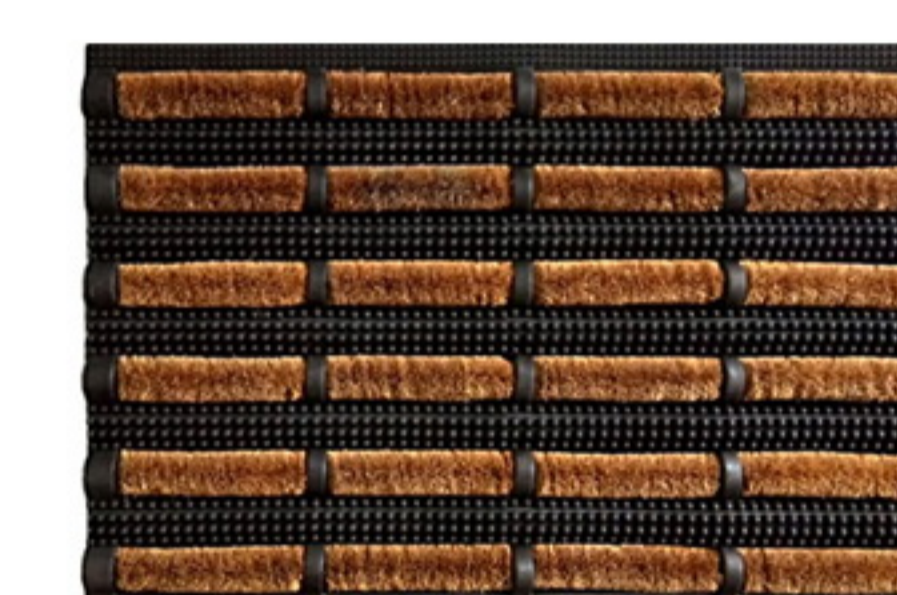

D 239

COIR WIRE BRUSH MATS

ASP CSM 530 40 X 60

ASP CSM 531 40 X 60

ASP RCS 605(40x60cm)

POLYPROPYLENE MATS

EPP 170 45 x 75

EPP 166 E