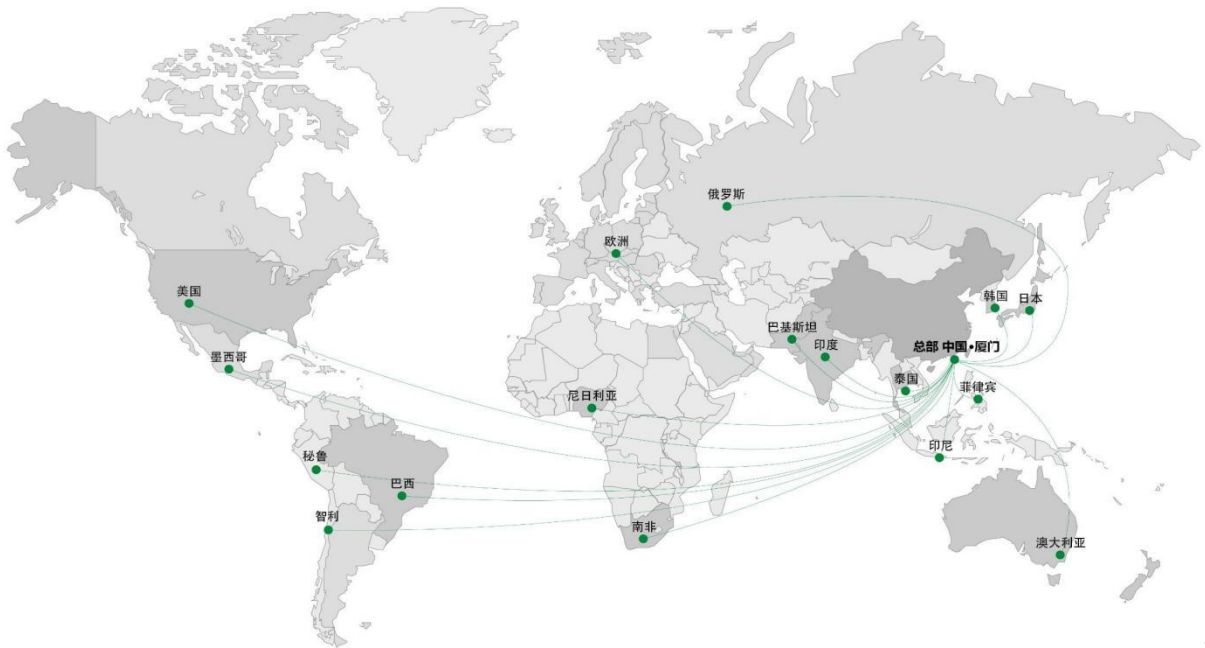

Shanghai Star Industry and Trade Co., Ltd

Professional Quilt Sets Manufacturer

Size(cm)	NO.	Photos	QTY/PCS	NO.	Photos	QTY/PCS	NO.	Photos	QTY/PCS	NO.	Photos	QTY/PCS
40x40cm	S1		700	S4		800	S7		500	S10		200
	S2		300	S5		400	S8		500	S11		500
	S3		500	S6		400	S9		300			
60x60cm	S12		300	S13		200	S14		200	S15		200
	S16		200									
30x50cm	S17		200	S18		600						
70x70cm	S19		300	S20		300						

Size(cm)	NO.	Photos	QTY/PCS	NO.	Photos	QTY/PCS	NO.	Photos	QTY/PCS	NO.	Photos	QTY/PCS
45x45cm	S21		300	S22		400	S23		300	S24		200
	S25		400	S26		800	S27		200	S28		200
	S29		400	S30		200	S31		500	S32		400
	S33		100	S34		300	S35		200	S36		700
	S37		800	S38		1200	S39		500	S40		600
	S41		300	S42		700	S43		1000	S44		500
	S45		400	S46		200	S47		400	S48		400
	S49		400	S50		400	S51		400	S52		1000
	S53		400	S54		1000	S55		400	S56		400
	S57		300	S58		200	S59		600	S60		300