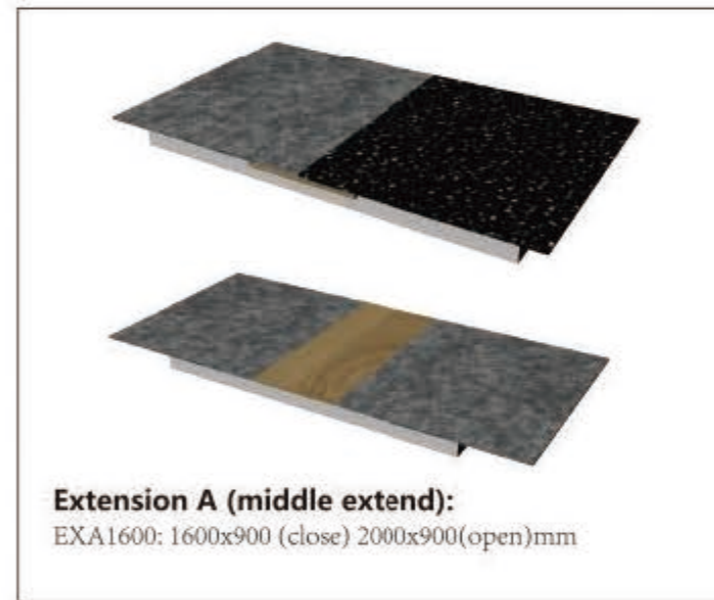

Model: 3425AT Rock Slate Gray
灰色岩板

Model: Breccia Paradiso 仙砾岩

Model: 3467G Blue Storm 蓝色风暴

Model: 3476N Jet Sequoia 黑云岩

Model: 6371G Breccia Marrone 黑褐砾岩

Model: 3460G Calacatta Marble 卡拉卡塔

Table Leg

Model: TB001