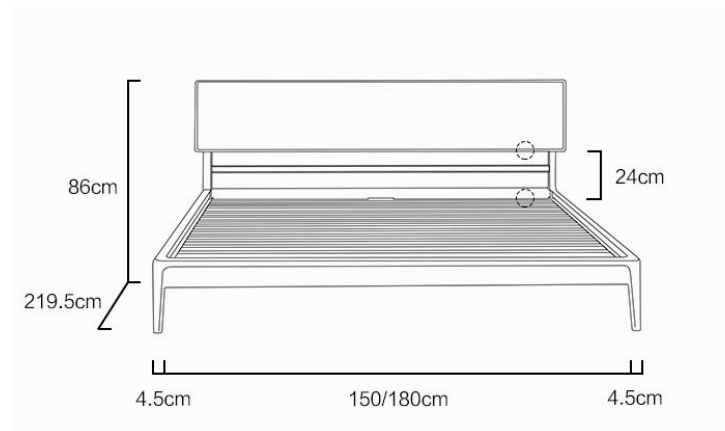

Size: 66\*80\*69cm, sitting height 40cm

Packing: 81.5\*68\*70.5cm

Weight: 9.5kg

Size: 60.5\*77\*67cm

Packing: 81.5\*68\*70.5cm

Weight: 7KG

Size: 189\*219.5\*86cm/159\*219.5\*86cm

Packing: L205.5\*W93\*H21.5cm(1pc)

L204.5\*W19\*H15cm(1pc)

L184\*W27\*H9cm(1pc)

Weight: 61.8kg (1.8m) 50.8kg (1.5m)