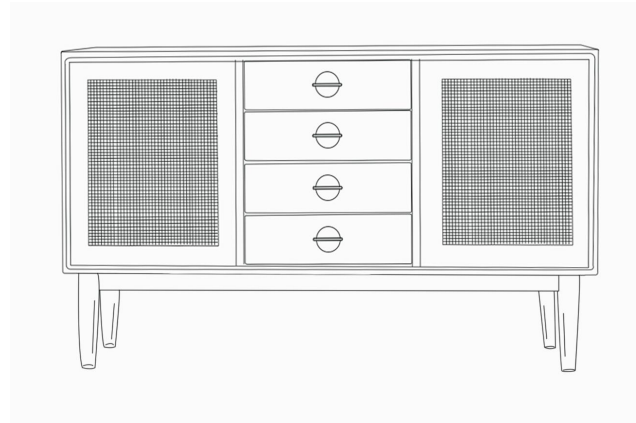

TPZ047A

Name: Senshan Sideboard

Series: Cabinet Series

Material: North American imported ash wood+

Indonesia real rattan+Multilayer board Coating:

PU primer, clean smell environmental paint

(whole body polished) Size: 140*40*81cm

Packing: 146*44*64 (1 piece)

Weight: 56kg